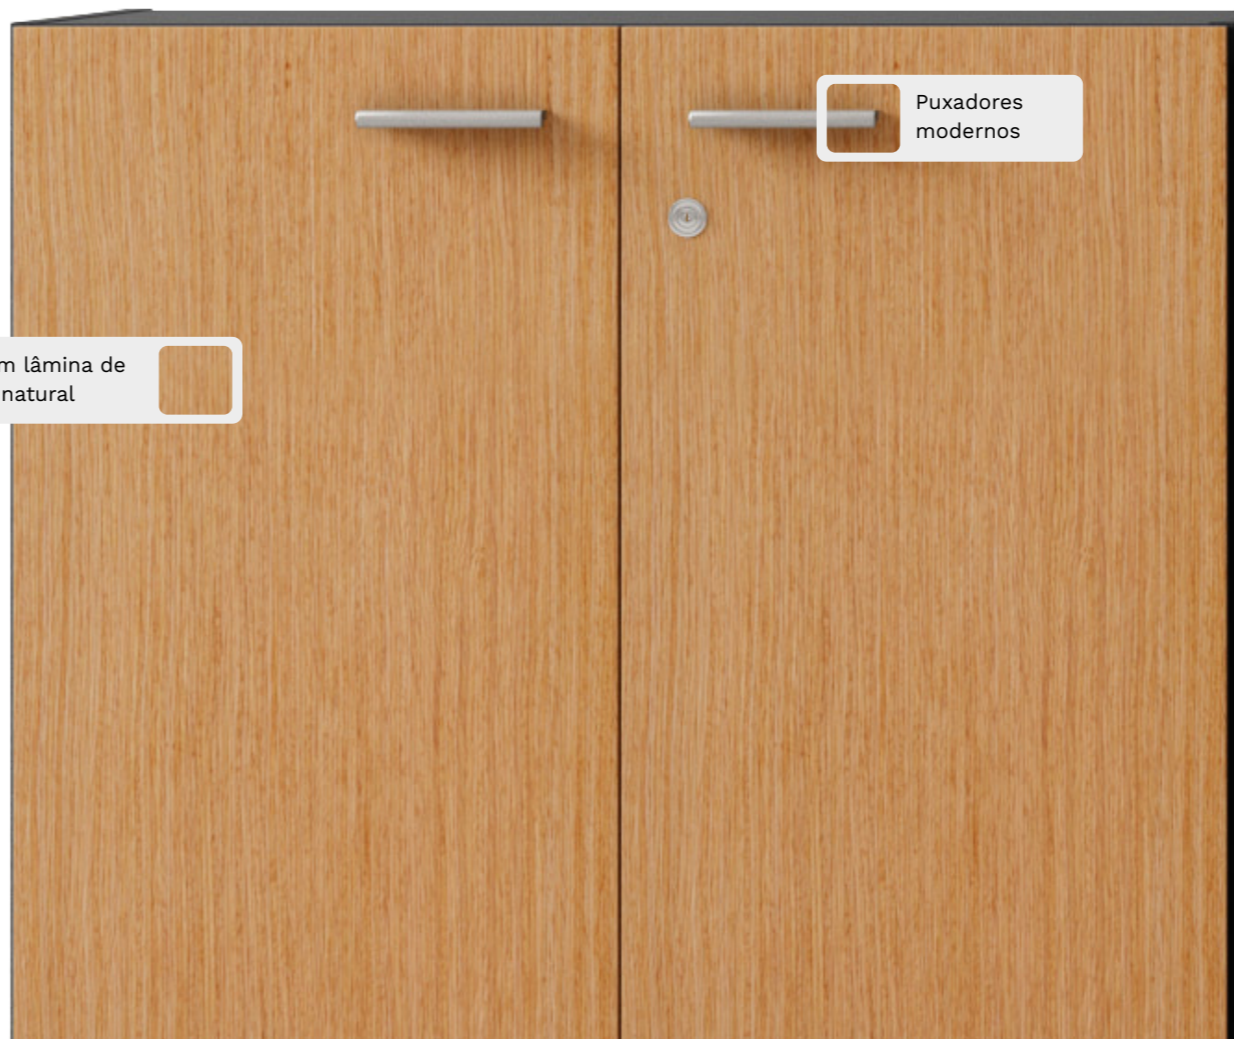

Acompanhando o requinte da linha Premium, a linha de Armários Executivos encanta com a lâmina de madeira, garantindo uma camada a mais de envolvimento com o espaço.

Linha Armários Executivos

Organização e elegância para ambientes corporativos bem planejados.

Sistema de amortecimento nas portas

Portas em lâmina de madeira natural

Puxadores modernos

Armários Executivos

\ Materiais

Lâmina de madeira
MDF laminado melamínico
Pintura gofrato
Vidro fumê

\ Design

Studio ID Bortolini