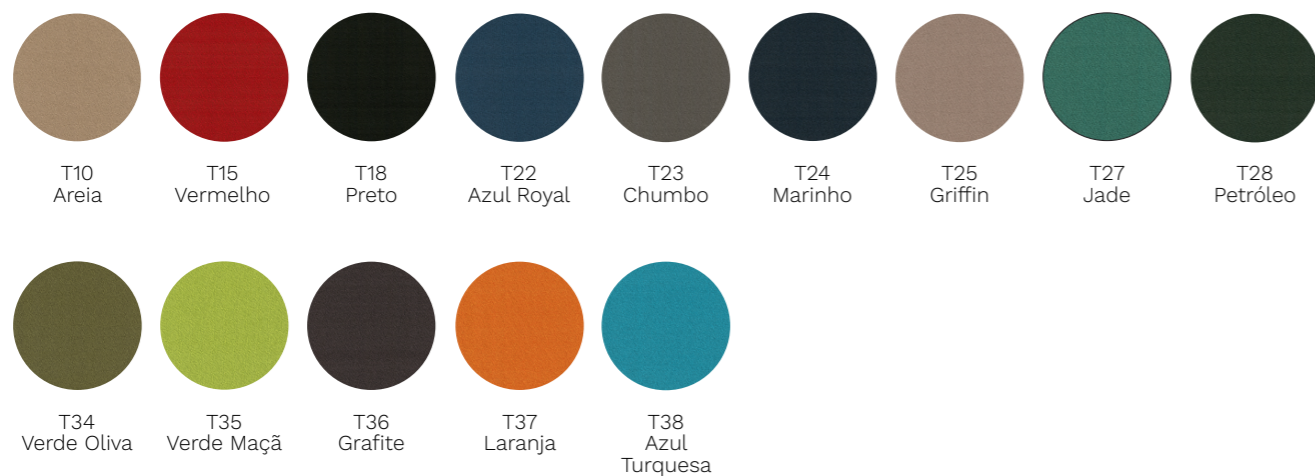

PM02
Preto

PM03
Grafite

PM04
Cinza
Cobalto

PM05
Corda

PM06
Champagne

PM07
Fendi

PM08
Verde
Bambu

PM09
Verde Água

PM10
Azul
Mediterrâneo

PM11
Azul
Francês

PM12
Goiaba

PM13
Vermelho
Cardeal

PM14
Mostarda

PM15
Castanho

PM16
Azul Astral

PM17
Terracota

VR05
Cinza

VR06
Azul

Lavello Tecido 100% Poliéster

LV01
Cinza
Natural

LV02
Dijon

LV03
Laranja

LV04
Vermelho

LV05
Verde

LV06
Musgo

LV07
Indigo

LV08
Azul

LV09
Cinza

LV10
Grafite

LV11
Preto

Crepe
\ Tecido 100% Poliéster

Sintec
\ Couro Sintético 100% Poliéster