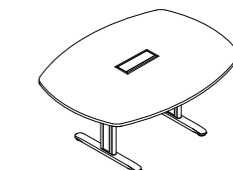

Mesa angular circular

ETM2040 - 1800 X 1200 X 730
ETM2041 - 1200 X 1800 X 730
ETM2042 - 2000 X 1200 X 730
ETM2043 - 1200 X 2000 X 730

Mesa de Reunião Circular

Mesa de reunião circular

MRC2100 - Ø1000 X 730
MRC2120 - Ø1200 X 730

Mesa de reunião circular
*pé disco

MRC0100 - Ø1000 X 730
MRC0120 - Ø1200 X 730

Mesa de reunião circular
*pé disco

MRC0104 - Ø1000 X 730
MRC0124 - Ø1200 X 730

Mesa de Reunião Bote

Mesa de reunião bote

MRB2160 - 1600 X 1200 X 730
MRB2202 - 2000 X 1200 X 730
MRB2240 - 2400 X 1200 X 730

Mesa de reunião bote

MRB2320 - 3200 X 1200 X 730
MRB2404 - 4000 X 1200 X 730

Mesa de reunião bote
*com 01 caixa de tomada

MRB2166 - 1600 X 1200 X 730
MRB2206 - 2000 X 1200 X 730
MRB2246 - 2400 X 1200 X 730