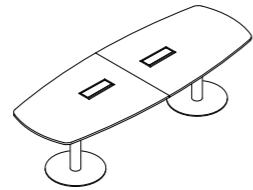

Seu design se destaca pelos pés metálicos com base estampada e coluna para passagem de cabos com tampa removível, facilitando a organização da fiação e a integração de conectividade.

Solução integrada de conectividade

Mesa de reunião bote

MRB2320 - 3200 X 1200 X 730
MRB2404 - 4000 X 1200 X 730

Mesa de reunião bote
*com 01 caixa de tomada

MRB2166 - 1600 X 1200 X 730
MRB2206 - 2000 X 1200 X 730
MRB2246 - 2400 X 1200 X 730

Mesa de reunião bote
*com 02 caixas de tomadas

MRB2326 - 3200 X 1200 X 730
MRB2406 - 4000 X 1200 X 730

Mesa de reunião bote
*pé disco

MRB0160 - 1600 X 1200 X 730
MRB0202 - 2000 X 1200 X 730
MRB0240 - 2400 X 1200 X 730

Mesa de reunião bote
*pé disco

MRB0320 - 3200 X 1200 X 730
MRB0404 - 4000 X 1200 X 730

Mesa de reunião bote
*pé disco
*com 01 caixa de tomada

MRB0166 - 1600 X 1200 X 730
MRB0206 - 2000 X 1200 X 730
MRB0246 - 2400 X 1200 X 730