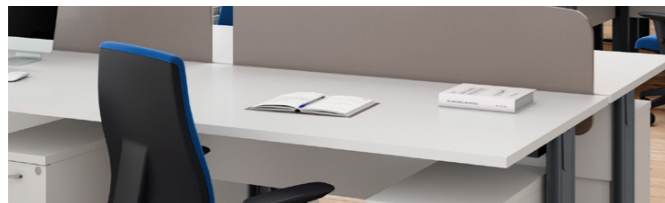

linha

Ethos

A linha Ethos entrega o design clássico que harmoniza com a rotina, suas necessidades de cabeamento e de fácil mobilidade.

Design e funcionalidade pensados para encontros corporativos mais eficientes.

Seu design se destaca pelos pés metálicos com base estampada e coluna para passagem de cabos com tampa removível, facilitando a organização da fiação e a integração de conectividade.

Solução integrada de conectividade