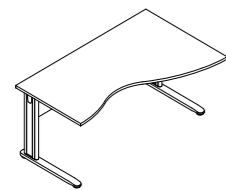

Seu design se destaca pelos pés metálicos com base estampada e coluna para passagem de cabos com tampa removível, facilitando a organização da fiação e a integração de conectividade.

Solução integrada de conectividade

Calha para tomadas e cabeamento

Estrutura metálica com base estampada

Ethos

\ Materiais

MDP laminado melamínico
Estrutura metálica

\ Design

Studio ID Bortolini

Tipologia

Mesa Autoportante

Mesa quadrada

ETM2002 - 800 X 800 X 730

Mesa retangular

ETM2003 - 800 X 600 X 730
ETM2004 - 1000 X 600 X 730
ETM2005 - 1200 X 600 X 730
ETM2006 - 1400 X 600 X 730
ETM2007 - 1600 X 600 X 730

Mesa retangular

ETM2008 - 1000 X 800 X 730
ETM2009 - 1200 X 800 X 730
ETM2010 - 1400 X 800 X 730
ETM2011 - 1600 X 800 X 730
ETM2012 - 1800 X 800 X 730

Mesa ondulada

ETM2051 - 1400 X 1000 X 730
ETM2052 - 1400 X 1000 X 730
ETM2053 - 1600 X 1000 X 730
ETM2054 - 1600 X 1000 X 730