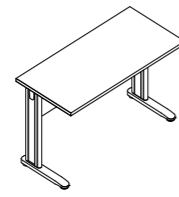

Mesa retangular

ETM2003 - 800 X 600 X 730
ETM2004 - 1000 X 600 X 730
ETM2005 - 1200 X 600 X 730
ETM2006 - 1400 X 600 X 730
ETM2007 - 1600 X 600 X 730