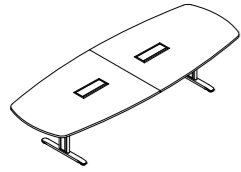

Seu design se destaca pelos pés metálicos com base estampada e coluna para passagem de cabos com tampa removível, facilitando a organização da fiação e a integração de conectividade.

Solução integrada de conectividade

Mesa angular circular

ETM2040 - 1800 X 1200 X 730
ETM2041 - 1200 X 1800 X 730
ETM2042 - 2000 X 1200 X 730
ETM2043 - 1200 X 2000 X 730

Mesa de Reunião Circular

Mesa de reunião circular

MRC2100 - Ø1000 X 730
MRC2120 - Ø1200 X 730

Mesa de reunião circular
*pé disco

MRC0100 - Ø1000 X 730
MRC0120 - Ø1200 X 730

Mesa de reunião circular
*pé disco

MRC0104 - Ø1000 X 730
MRC0124 - Ø1200 X 730

Mesa de Reunião Bote

Mesa de reunião bote

MRB2160 - 1600 X 1200 X 730
MRB2202 - 2000 X 1200 X 730
MRB2240 - 2400 X 1200 X 730

Mesa de reunião bote

MRB2320 - 3200 X 1200 X 730
MRB2404 - 4000 X 1200 X 730

Mesa de reunião bote
*com 01 caixa de tomada

MRB2166 - 1600 X 1200 X 730
MRB2206 - 2000 X 1200 X 730
MRB2246 - 2400 X 1200 X 730