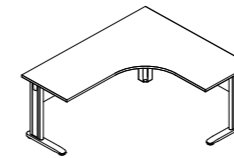

Seu design se destaca pelos pés metálicos com base estampada e coluna para passagem de cabos com tampa removível, facilitando a organização da fiação e a integração de conectividade.

Solução integrada de conectividade

Mesa Autoportante

Mesa quadrada

ETM2002 - 800 X 800 X 730

Mesa retangular

ETM2003 - 800 X 600 X 730
ETM2004 - 1000 X 600 X 730
ETM2005 - 1200 X 600 X 730
ETM2006 - 1400 X 600 X 730
ETM2007 - 1600 X 600 X 730

Mesa retangular

ETM2008 - 1000 X 800 X 730
ETM2009 - 1200 X 800 X 730
ETM2010 - 1400 X 800 X 730
ETM2011 - 1600 X 800 X 730
ETM2012 - 1800 X 800 X 730

Mesa ondulada

ETM2051 - 1400 X 1000 X 730
ETM2052 - 1400 X 1000 X 730
ETM2053 - 1600 X 1000 X 730
ETM2054 - 1600 X 1000 X 730

Mesa Angular

Mesa angular

ETM2013 - 1200 X 1200 X 730
ETM2157 - 1200 X 1200 X 730
ETM2014 - 1400 X 1200 X 730
ETM2017 - 1600 X 1200 X 730

Mesa angular

ETM2015 - 1200 X 1400 X 730
ETM2016 - 1400 X 1400 X 730
ETM2155 - 1400 X 1400 X 730
ETM2020 - 1600 X 1400 X 730