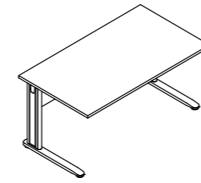

Seu design se destaca pelos pés metálicos com base estampada e coluna para passagem de cabos com tampa removível, facilitando a organização da fiação e a integração de conectividade.

Solução integrada de conectividade

Calha para tomadas e cabeamento

Estrutura metálica com base estampada

Ethos

\ Materiais

MDP laminado melamínico
Estrutura metálica

\ Design

Studio ID Bortolini

Tipologia

Mesa Autoportante

Mesa quadrada

ETM2002 - 800 X 800 X 730

Mesa retangular

ETM2003 - 800 X 600 X 730
ETM2004 - 1000 X 600 X 730
ETM2005 - 1200 X 600 X 730
ETM2006 - 1400 X 600 X 730
ETM2007 - 1600 X 600 X 730

Mesa retangular

ETM2008 - 1000 X 800 X 730
ETM2009 - 1200 X 800 X 730
ETM2010 - 1400 X 800 X 730
ETM2011 - 1600 X 800 X 730
ETM2012 - 1800 X 800 X 730

Mesa ondulada

ETM2051 - 1400 X 1000 X 730
ETM2052 - 1400 X 1000 X 730
ETM2053 - 1600 X 1000 X 730
ETM2054 - 1600 X 1000 X 730