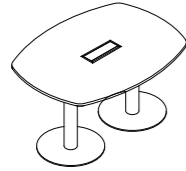

Mesa de reunião circular
*pé disco

MRC0100 - Ø1000 X 730
MRC0120 - Ø1200 X 730

Mesa de reunião circular
*pé disco

MRC0104 - Ø1000 X 730
MRC0124 - Ø1200 X 730

Mesa de Reunião Bote

Mesa de reunião bote

MRB2160 - 1600 X 1200 X 730
MRB2202 - 2000 X 1200 X 730
MRB2240 - 2400 X 1200 X 730

Mesa de reunião bote

MRB2320 - 3200 X 1200 X 730
MRB2404 - 4000 X 1200 X 730

Mesa de reunião bote
*com 01 caixa de tomada

MRB2166 - 1600 X 1200 X 730
MRB2206 - 2000 X 1200 X 730
MRB2246 - 2400 X 1200 X 730

Mesa de reunião bote
*com 02 caixas de tomadas

MRB2326 - 3200 X 1200 X 730
MRB2406 - 4000 X 1200 X 730

Mesa de reunião bote
*pé disco

MRB0160 - 1600 X 1200 X 730
MRB0202 - 2000 X 1200 X 730
MRB0240 - 2400 X 1200 X 730

Mesa de reunião bote
*pé disco

MRB0320 - 3200 X 1200 X 730
MRB0404 - 4000 X 1200 X 730

Mesa de reunião bote
*pé disco
*com 01 caixa de tomada

MRB0166 - 1600 X 1200 X 730
MRB0206 - 2000 X 1200 X 730
MRB0246 - 2400 X 1200 X 730