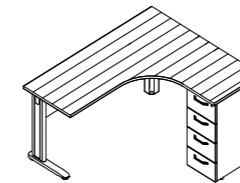

Mesa angular
*com gaveteiro fixo
*com 04 gavetas

ETM2026 - 1400 X 1400 X 730
ETM2126 - 1400 X 1400 X 730
ETM2027 - 1600 X 1400 X 730
ETM2028 - 1400 X 1600 X 730
ETM2029 - 1600 X 1600 X 730
ETM2129 - 1600 X 1600 X 730