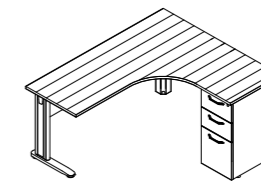

Mesa angular
*com gaveteiro fixo
*com 02 gavetas e 01 gavetão

ETM2030 - 1400 X 1400 X 730
ETM2130 - 1400 X 1400 X 730
ETM2031 - 1600 X 1400 X 730
ETM2032 - 1400 X 1600 X 730
ETM2033 - 1600 X 1600 X 730
ETM2133 - 1600 X 1600 X 730