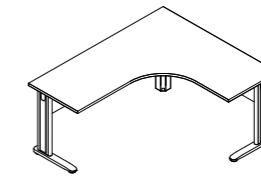

Seu design se destaca pelos pés metálicos com base estampada e coluna para passagem de cabos com tampa removível, facilitando a organização da fiação e a integração de conectividade.

Solução integrada de conectividade

Mesa retangular

ETM2008 - 1000 X 800 X 730
ETM2009 - 1200 X 800 X 730
ETM2010 - 1400 X 800 X 730
ETM2011 - 1600 X 800 X 730
ETM2012 - 1800 X 800 X 730

Mesa ondulada

ETM2051 - 1400 X 1000 X 730
ETM2052 - 1400 X 1000 X 730
ETM2053 - 1600 X 1000 X 730
ETM2054 - 1600 X 1000 X 730

Mesa Angular

Mesa angular

ETM2013 - 1200 X 1200 X 730
ETM2157 - 1200 X 1200 X 730
ETM2014 - 1400 X 1200 X 730
ETM2017 - 1600 X 1200 X 730

Mesa angular

ETM2015 - 1200 X 1400 X 730
ETM2016 - 1400 X 1400 X 730
ETM2155 - 1400 X 1400 X 730
ETM2020 - 1600 X 1400 X 730