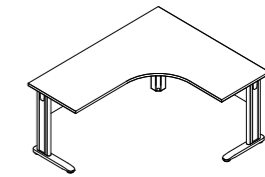

Seu design se destaca pelos pés metálicos com base estampada e coluna para passagem de cabos com tampa removível, facilitando a organização da fiação e a integração de conectividade.

Solução integrada de conectividade

Mesa Angular

Mesa angular

ETM2013 - 1200 X 1200 X 730
ETM2157 - 1200 X 1200 X 730
ETM2014 - 1400 X 1200 X 730
ETM2017 - 1600 X 1200 X 730

Mesa angular

ETM2015 - 1200 X 1400 X 730
ETM2016 - 1400 X 1400 X 730
ETM2155 - 1400 X 1400 X 730
ETM2020 - 1600 X 1400 X 730