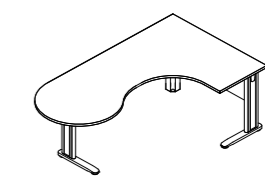

Seu design se destaca pelos pés metálicos com base estampada e coluna para passagem de cabos com tampa removível, facilitando a organização da fiação e a integração de conectividade.

Solução integrada de conectividade

Mesa Angular

Mesa angular

ETM2013 - 1200 X 1200 X 730
ETM2157 - 1200 X 1200 X 730
ETM2014 - 1400 X 1200 X 730
ETM2017 - 1600 X 1200 X 730

Mesa angular

ETM2015 - 1200 X 1400 X 730
ETM2016 - 1400 X 1400 X 730
ETM2155 - 1400 X 1400 X 730
ETM2020 - 1600 X 1400 X 730

Mesa angular

ETM2018 - 1200 X 1600 X 730
ETM2019 - 1600 X 1600 X 730
ETM2021 - 1400 X 1600 X 730
ETM2156 - 1600 X 1600 X 730

Mesa angular
*com gaveteiro fixo
*com 04 gavetas

ETM2026 - 1400 X 1400 X 730
ETM2126 - 1400 X 1400 X 730
ETM2027 - 1600 X 1400 X 730
ETM2028 - 1400 X 1600 X 730
ETM2029 - 1600 X 1600 X 730
ETM2129 - 1600 X 1600 X 730

Mesa angular
*com gaveteiro fixo
*com 02 gavetas e 01 gavetão

ETM2030 - 1400 X 1400 X 730
ETM2130 - 1400 X 1400 X 730
ETM2031 - 1600 X 1400 X 730
ETM2032 - 1400 X 1600 X 730
ETM2033 - 1600 X 1600 X 730
ETM2133 - 1600 X 1600 X 730