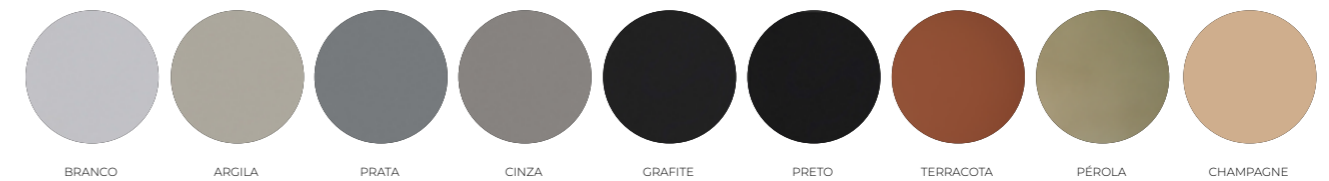

BRANCO TX

ARGILA TX

CINZA TX

GRAFITE TX

PRETO TX

GIANDUIA TRAMA

CARVALHO PRATA

ITAPUÃ

AMÊNDOA

ACABAMENTO LISO

CARVALHO MUNIQUE

CARVALHO HANOVER

PÉROLA URBANA

FREIÃO PURO

AZUL LISO

CINZA SERENO LISO

MDP LAMINADO MELAMÍNICO 18MM.

*somente para portas, frentes de gavetas e painéis inferiores

Pintura Metálica

BRANCO

ARGILA

PRATA

CINZA COBALTO

GRAFITE

PRETO

TERRACOTA

PÉROLA METALIZADA

CHAMPAGNE

AZUL ASTRAL

VERDE ÁGUA

Pintura Microtexturizada

PM 01 BRANCO