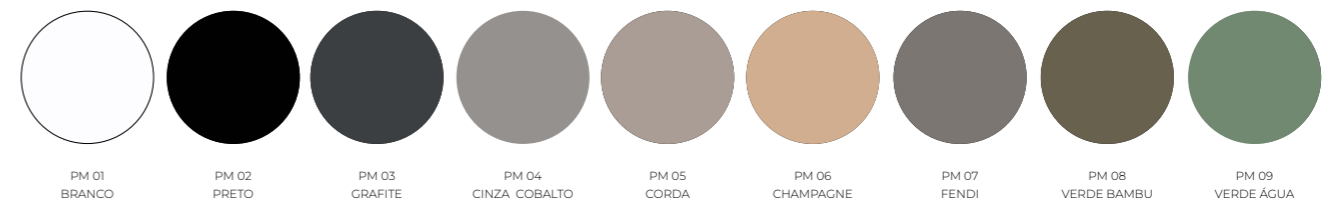

MDP LAMINADO MELAMÍNICO 18MM.

*somente para portas, frentes de gavetas e painéis inferiores

Pintura Metálica

BRANCO

ARGILA

PRATA

CINZA COBALTO

GRAFITE

PRETO

TERRACOTA

PÉROLA METALIZADA

CHAMPAGNE

AZUL ASTRAL

VERDE ÁGUA

Pintura Microtexturizada

PM 01 BRANCO

PM 02 PRETO

PM 03 GRAFITE

PM 04 CINZA COBALTO

PM 05 CORDA

PM 06 CHAMPAGNE

PM 07 FENDI

PM 08 VERDE BAMBU

PM 09 VERDE ÁGUA

PM 10 AZUL MEDITERRÂNEO

PM 11 AZUL FRANCÊS

PM 12 GOIABA

PM 13 VERMELHO CARDEAL

PM 14 MOSTARDA

PM 15 CASTANHO

PM 16 AZUL ASTRAL

PM 17 TERRACOTA