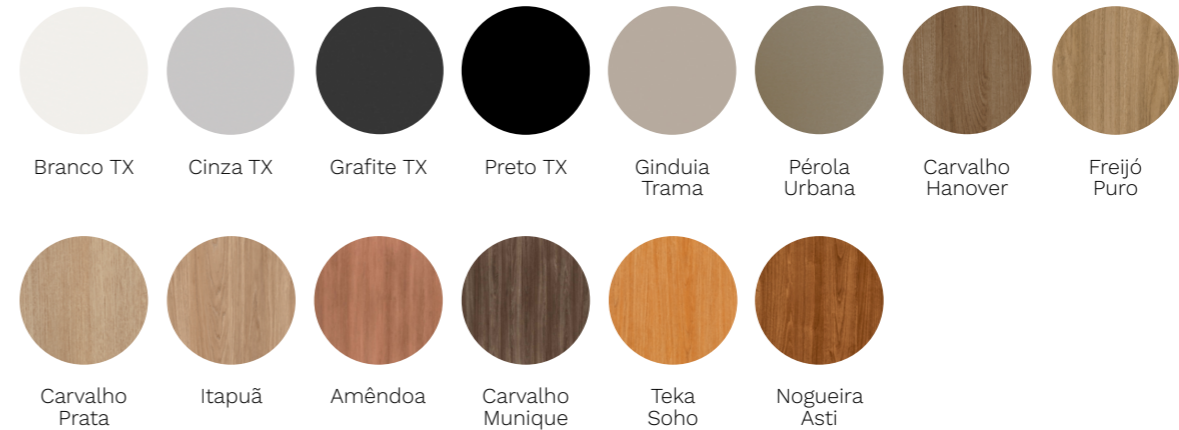

MDP

\ Laminado Melamínico - 18/25mm

MDP
\ Laminado Melamínico - 18mm

Azul Liso Cinza Sereno Liso

Pintura Metálica

Branco Argila Prata Cinza Cobalto Grafite Preto

Pintura Microtexturizada

Todas as cores com bordas chanfradas (pintadas naturais)

PM01 Branco PM02 Preto PM03 Grafite PM04 Cinza Cobalto PM05 Corda PM06 Champagne PM07 Fendi PM08 Verde Bambu PM09 Verde Água

PM10 Azul Mediterrâneo PM11 Azul Francês PM12 Goiaba PM13 Vermelho Cardeal PM14 Mostarda PM15 Castanho PM16 Azul Astral PM17 Terracota