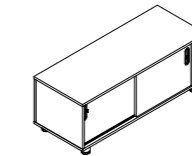

Container
*com 02 portas de correr
*com régua tona
ORD1202 - 1200 X 472 X 450