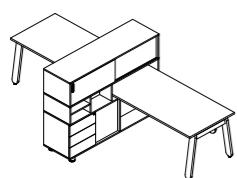

Tipologia

Mesa Autoportante

Mesa autoportante
*retangular

ORD1384 - 1350 X 800 X 730
ORD1684 - 1600 X 800 X 730
ORD1884 - 1800 X 800 X 730

Mesa autoportante
*retangular com crenza

ORD1380 - 1350 X 1600 X 730
ORD1680 - 1600 X 1600 X 730
ORD1880 - 1800 X 1600 X 730
ORD2080 - 2000 X 1600 X 730

Mesa autoportante
*retangular com armário lateral

ORD1681 - 1620 X 1600 X 1307
ORD1881 - 1820 X 1600 X 1307
ORD2081 - 2020 X 1600 X 1307

Mesa autoportante
*retangular duplaface com armário

ORD1682 - 3220 X 1600 X 1307
ORD1882 - 3620 X 1600 X 1307
ORD2082 - 4020 X 1600 X 1307