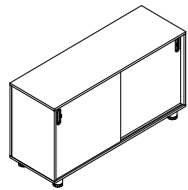

Container
*01 lugar
ORD4703 - 472 X 472 X 432

Container
*02 lugares
ORD8003 - 800 X 472 X 432

Container
*03 lugares
ORD1233 - 1200 X 472 X 432

Container com Assento e Encosto

Container
*com assento e encosto

ORD1420 - 1400 X 472 X 450/730
ORD1620 - 1600 X 472 X 450/730

Container
*com assento, encosto e régua tona

ORD1421 - 1400 X 472 X 450/730
ORD1621 - 1600 X 472 X 450/730

Armário
*com 04 portas de correr
*com 06 nichos centrais

ORD1228 - 1200 X 472 X 1830

Armário Terminal

Armário terminal
*para plataforma dupliface
*com 02 portas de correr

ORD1422 - 1400 X 472 X 730
ORD1622 - 1600 X 472 X 730

Armário terminal
*para plataforma dupliface
*com 02 portas de correr e 02 nichos