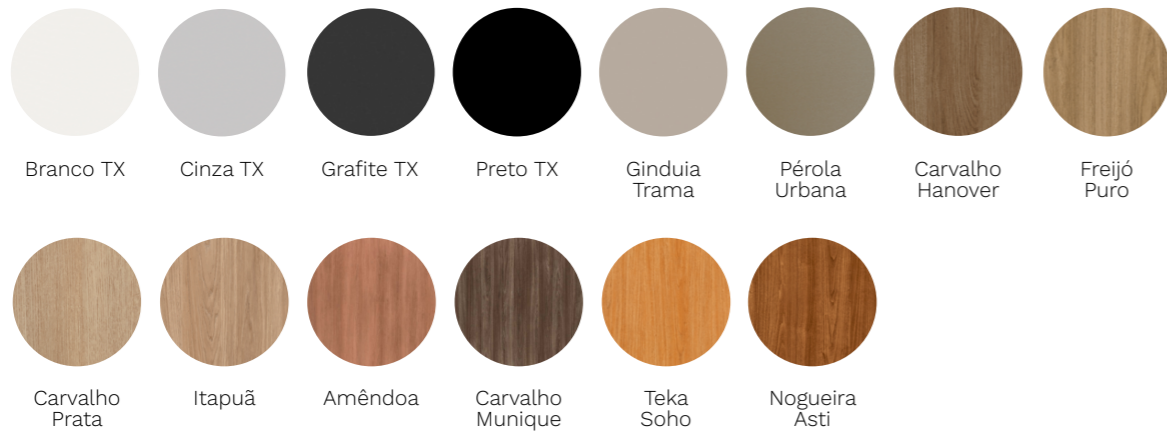

MDP
\ Laminado Melamínico - 18/25mm

MDP
\ Laminado Melamínico - 18mm

MDF
\ Laminado Melamínico - 25mm

Pintura Metálica

Bortolini

bortolini.com.br
bortolini@bortolini.com.br
+55 54 3433.2500