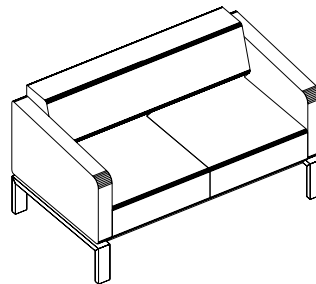

especificações técnicas

coletivos

domea

Poltrona Domea
CDOM.SOS - 770x770x770

Domea 2L
CDOM.SOS 2 L - 1370x770x770

Domea 3L
CDOM.SOS 3 L - 1970x770x770

Mesa de centro
DOM1277 - 1200x770x264
DOM1278 - 1200x770x264 (vidro)

Mesa de canto
DOM7777 - 770x770x264
DOM7778 - 770x770x264 (vidro)

Opções de acabamentos para revestimento laminado sintético

- Bege (LS30)
- Branco (LS23)
- Marinho (LS24)
- Marrom (LS22)
- Preto (LS21)
- Vermelho (LS29)