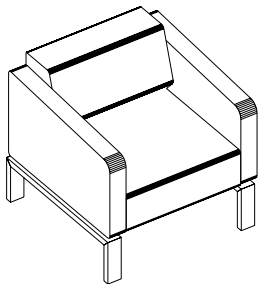

especificações técnicas

coletivos

domea

Poltrona Domea
CDOM.SOS - 770x770x770

Domea 2L
CDOM.SOS 2 L - 1370x770x770

Domea 3L
CDOM.SOS 3 L - 1970x770x770

Mesa de centro
DOM1277 - 1200x770x264
DOM1278 - 1200x770x264 (vidro)

Mesa de canto
DOM7777 - 770x770x264
DOM7778 - 770x770x264 (vidro)

Opções de acabamentos para revestimento laminado sintético

- Bege (LS30)
- Branco (LS23)
- Marinho (LS24)
- Marrom (LS22)
- Preto (LS21)
- Vermelho (LS29)