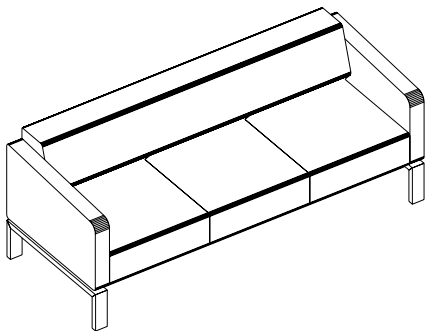

especificações técnicas

coletivos

domea

Poltrona Domea
CDOM.SOS - 770x770x770

Domea 2L
CDOM.SOS 2 L - 1370x770x770

Domea 3L
CDOM.SOS 3 L - 1970x770x770

Mesa de centro
DOM1277 - 1200x770x264
DOM1278 - 1200x770x264 (vidro)

Mesa de canto
DOM7777 - 770x770x264
DOM7778 - 770x770x264 (vidro)

Opções de acabamentos para revestimento laminado sintético

- Bege (LS30)
- Branco (LS23)
- Marinho (LS24)
- Marrom (LS22)
- Preto (LS21)
- Vermelho (LS29)