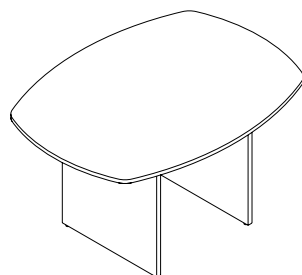

Mesa angular circular com gaveteiro

ERM1060 - 1800/Ø800x1630/600x730 Dir.
ERM1061 - 1630/600x1800/Ø800x730 Esq.
ERM1062 - 2000/Ø800x1630/600x730 Dir.
ERM1063 - 1630/600x2000/Ø800x730 Esq.

Mesa angular circular com gaveteiro

ERM1064 - 1800/Ø800x1630/600x730 Dir.
ERM1065 - 1630/600x1800/Ø800x730 Esq.
ERM1066 - 2000/Ø800x1630/600x730 Dir.
ERM1067 - 1630/600x2000/Ø800x730 Esq.

Mesa retangular

ERM1008 - 1000x800x730
ERM1009 - 1200x800x730
ERM1010 - 1400x800x730
ERM1011 - 1600x800x730
ERM1012 - 1800x800x730

Mesa quadrada

ERM1002 - 800x800x730

Opções de acabamentos para laminados

- Alumini
- Amêndoa
- Argila
- Branco
- Carvalho Prata
- Grafite
- Málaga
- Noce
- Preto
- Wenge

Opções de acabamentos para metais

- Alumínio
- Argila
- Branco
- Grafite
- Prata
- Preto

reunião

Mesa reunião bote com pé ergon

MRB1320 - 3200x1200x730
MRB1326 - 3200x1200x730 C/02 CAIXA P/TOMADAS
MRB1404 - 4000x1200x730
MRB1406 - 4000x1200x730 C/02 CAIXA P/TOMADAS

Mesa reunião bote com pé ergon