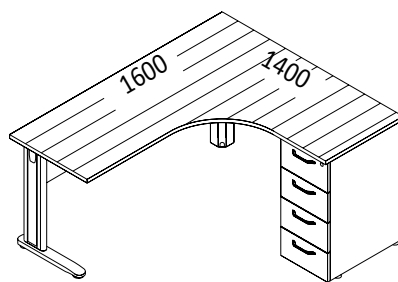

especificações técnicas

gerência e staff

Mesa angular

ETM2013 - 1200/600x1200/600x730 Dir.
 *ETM2157 - 1200/600x1200/600x730 Esq.
 ETM2014 - 1400/600x1200/600x730 Dir.
 ETM2015 - 1200/600x1400/600x730 Esq.
 ETM2016 - 1400/600x1400/600x730 Dir.
 *ETM2155 - 1400/600x1400/600x730 Esq.
 ETM2017 - 1600/600x1200/600x730 Dir.

ETM2018 - 1200/600x1600/600x730 Esq.
 ETM2019 - 1600/600x1600/600x730 Dir.
 *ETM2156 - 1600/600x1600/600x730 Esq.
 ETM2020 - 1600/600x1400/600x730 Dir.
 ETM2021 - 1400/600x1600/600x730 Esq.

Mesa retangular

ETM2003 - 800x600x730
 ETM2004 - 1000x600x730
 ETM2005 - 1200x600x730
 ETM2006 - 1400x600x730
 ETM2007 - 1600x600x730

Mesa ondulada

ETM2051 - 1400x1000/800x730 Dir.
 ETM2052 - 1400x800/1000x730 Esq.
 ETM2053 - 1600x1000/800x730 Dir.
 ETM2054 - 1600x800/1000x730 Esq.

Mesa angular circular com gaveteiro

ETM2060 - 1800/∅800x1630/600x730 Dir.
 ETM2061 - 1630/600x1800/∅800x730 Esq.
 ETM2062 - 2000/∅800x1630/600x730 Dir.
 ETM2063 - 1630/600x2000/∅800x730 Esq.

Mesa angular circular com gaveteiro