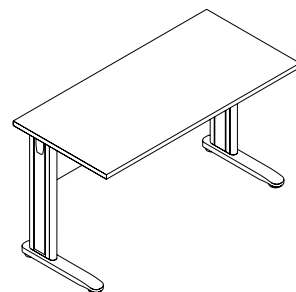

especificações técnicas

gerência e staff

Mesa angular

ETM2013 - 1200/600x1200/600x730 Dir.
 *ETM2157 - 1200/600x1200/600x730 Esq.
 ETM2014 - 1400/600x1200/600x730 Dir.
 ETM2015 - 1200/600x1400/600x730 Esq.
 ETM2016 - 1400/600x1400/600x730 Dir.
 *ETM2155 - 1400/600x1400/600x730 Esq.
 ETM2017 - 1600/600x1200/600x730 Dir.

ETM2018 - 1200/600x1600/600x730 Esq.
 ETM2019 - 1600/600x1600/600x730 Dir.
 *ETM2156 - 1600/600x1600/600x730 Esq.
 ETM2020 - 1600/600x1400/600x730 Dir.
 ETM2021 - 1400/600x1600/600x730 Esq.

Mesa retangular