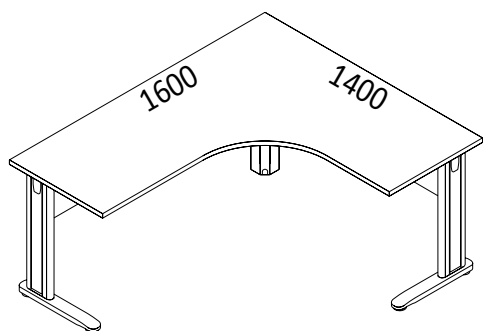

especificações técnicas

gerência e staff

Mesa angular

ETM2013 - 1200/600x1200/600x730 Dir.
 *ETM2157 - 1200/600x1200/600x730 Esq.
 ETM2014 - 1400/600x1200/600x730 Dir.
 ETM2015 - 1200/600x1400/600x730 Esq.
 ETM2016 - 1400/600x1400/600x730 Dir.
 *ETM2155 - 1400/600x1400/600x730 Esq.
 ETM2017 - 1600/600x1200/600x730 Dir.

ETM2018 - 1200/600x1600/600x730 Esq.
 ETM2019 - 1600/600x1600/600x730 Dir.
 *ETM2156 - 1600/600x1600/600x730 Esq.
 ETM2020 - 1600/600x1400/600x730 Dir.
 ETM2021 - 1400/600x1600/600x730 Esq.

Mesa retangular

ETM2003 - 800x600x730
 ETM2004 - 1000x600x730
 ETM2005 - 1200x600x730
 ETM2006 - 1400x600x730
 ETM2007 - 1600x600x730

Mesa ondulada

ETM2051 - 1400x1000/800x730 Dir.
 ETM2052 - 1400x800/1000x730 Esq.
 ETM2053 - 1600x1000/800x730 Dir.
 ETM2054 - 1600x800/1000x730 Esq.

Mesa angular circular com gaveteiro

ETM2060 - 1800/∅800x1630/600x730 Dir.
 ETM2061 - 1630/600x1800/∅800x730 Esq.
 ETM2062 - 2000/∅800x1630/600x730 Dir.
 ETM2063 - 1630/600x2000/∅800x730 Esq.

Mesa angular circular com gaveteiro