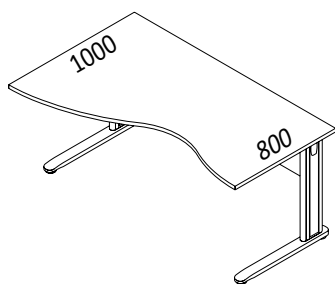

especificações técnicas

gerência e staff

Mesa angular

ETM2013 - 1200/600x1200/600x730 Dir.
 *ETM2157 - 1200/600x1200/600x730 Esq.
 ETM2014 - 1400/600x1200/600x730 Dir.
 ETM2015 - 1200/600x1400/600x730 Esq.
 ETM2016 - 1400/600x1400/600x730 Dir.
 *ETM2155 - 1400/600x1400/600x730 Esq.
 ETM2017 - 1600/600x1200/600x730 Dir.

ETM2018 - 1200/600x1600/600x730 Esq.
 ETM2019 - 1600/600x1600/600x730 Dir.
 *ETM2156 - 1600/600x1600/600x730 Esq.
 ETM2020 - 1600/600x1400/600x730 Dir.
 ETM2021 - 1400/600x1600/600x730 Esq.

Mesa retangular

ETM2003 - 800x600x730
 ETM2004 - 1000x600x730
 ETM2005 - 1200x600x730
 ETM2006 - 1400x600x730
 ETM2007 - 1600x600x730

Mesa ondulada

ETM2051 - 1400x1000/800x730 Dir.
 ETM2052 - 1400x800/1000x730 Esq.
 ETM2053 - 1600x1000/800x730 Dir.
 ETM2054 - 1600x800/1000x730 Esq.

Mesa angular circular com gaveteiro

ETM2060 - 1800/∅800x1630/600x730 Dir.
 ETM2061 - 1630/600x1800/∅800x730 Esq.
 ETM2062 - 2000/∅800x1630/600x730 Dir.
 ETM2063 - 1630/600x2000/∅800x730 Esq.

Mesa angular circular com gaveteiro