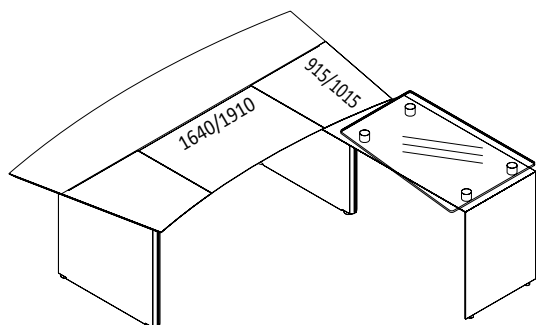

especificações técnicas

executivos

Mesa com complemento

PRM2001 - 2000x1990x730 Dir. c/calha
PRM2002 - 2000x1990x730 Esq. c/calha
PRM2301 - 2300x2100x730 Dir. c/calha
PRM2302 - 2300x2100x730 Esq. c/calha
PRM2004 - 2000x1990x730 Dir. c/calha
PRM2005 - 2000x1990x730 Esq. c/calha
PRM2304 - 2300x2100x730 Dir. c/calha
PRM2305 - 2300x2100x730 Esq. c/calha

Opções de acabamentos para laminados

- Grigio Linheiro
- Imbuia Linheiro
- Noce Quartier
- Platina Linheiro
- Wenge Linheiro
- Rovere Quartier

Opções de acabamento para pintura Goffrato

- Grafite

Conexão

PRC0920 - 915x797x730 Dir.
PRC0921 - 915x797x730 Esq.
PRC1015 - 1015x797x730 Dir.
PRC1016 - 1015x797x730 Esq.

reunião

Mesa de reunião bote

PRR2030 - 2000x1170x730

PRR2040 - 2000x1170x730 C/01 CAIXA P/TOMADAS

PRR2303 - 2300x1170x730

PRR2304 - 2300x1170x730 C/01 CAIXA P/TOMADAS

Mesa de reunião bote

PRR3203 - 3200x1170x730