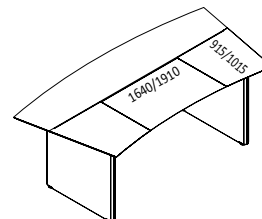

Cristal para tampo complementar.

Mesa

PRM2000 - 2000x1000x730 c/calha
PRM2300 - 2300x1110x730 c/calha
PRM2003 - 2000x1000x730 c/calha
PRM2303 - 2300x1110x730 c/calha