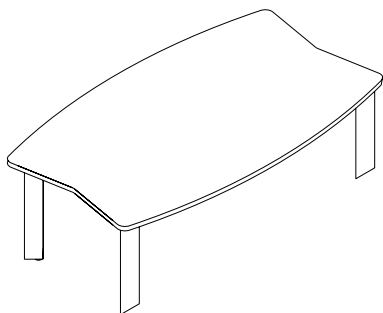

VIM0901 - 900x600x752  
VIM1101 - 1100x600x752

**Complemento lateral**

VIM0902 - 900x600x752  
VIM1102 - 1100x600x752

**Mesa com gaveteiro**

VIM2004 - 2000x900x752  
VIM2404 - 2300x1000x752

**Mesa**

VIM2010 - 2000x900x738  
VIM2410 - 2300x1000x738

**Mesa com gaveteiro**

VIM2011 - 2000x900x738  
VIM2411 - 2300x1000x738

**Mesa com gaveteiro**

VIM2012 - 2000x900x738  
VIM2412 - 2300x1000x738

**Gaveteiro móvel**

VIG4303 - 430x550x613

**Gaveteiro móvel**

VIG4304 - 430x550x613

**Caixa de tomadas para acoplar**

VIC2011 - 200x80x77

**Opções de acabamentos para laminados**

- Grigio Linheiro
- Imbuia Linheiro
- Noce Quartier
- Platina Linheiro
- Rovere Quartier
- Wenge Linheiro

**Opções de acabamentos para pés**

### Mesa de reunião bote

VIR2120 - 2000x1170x752

VIR2300 - 2300x1170x752

VIR2121 - 2000x1170x752 C/ 01 CAIXA P/TOMADAS

VIR2301 - 2300x1170x752 C/ 01 CAIXA P/TOMADAS