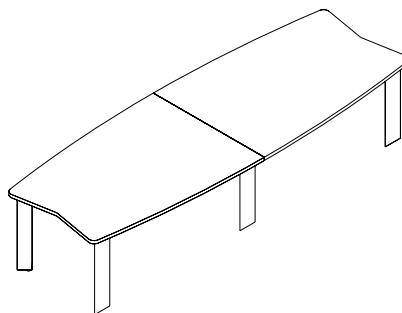

**Caixa de tomadas para acoplar**

VIC2011 - 200x80x77

**Opções de acabamentos para laminados**

- Grigio Linheiro
- Imbuia Linheiro
- Noce Quartier
- Platina Linheiro
- Rovere Quartier
- Wenge Linheiro

**Opções de acabamentos para pés**

- Alumínio
- Couro Sintético
- Grafite
- Grigio Linheiro
- Imbuia Linheiro
- Noce Quartier
- Platina Linheiro
- Rovere Quartier
- Wenge Linheiro

**Opção de tampo em vidro cristal 15mm**

reunião

---

### Mesa de reunião bote

VIR2120 - 2000x1170x752

VIR2300 - 2300x1170x752

VIR2121 - 2000x1170x752 C/ 01 CAIXA P/TOMADAS

VIR2301 - 2300x1170x752 C/ 01 CAIXA P/TOMADAS

### Mesa de reunião bote

VIR3200 - 3200x1170x752

VIR4000 - 4000x1170x752

VIR3201 - 3200x1170x752 C/ 02 CAIXAS P/TOMADAS

VIR4001 - 4000x1170x752 C/ 02 CAIXAS P/TOMADAS