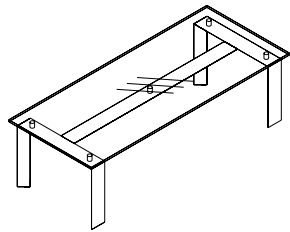

# especificações técnicas

executivos

---

**Mesa**

VIM2000 - 2000x900x752  
VIM2400 - 2300x1000x752

**Mesa com gaveteiro**

VIM2003 - 2000x900x752  
VIM2403 - 2300x1000x752

**Complemento lateral**

VIM0901 - 900x600x752  
VIM1101 - 1100x600x752

**Complemento lateral**

VIM0902 - 900x600x752  
VIM1102 - 1100x600x752

**Mesa com gaveteiro**

VIM2004 - 2000x900x752  
VIM2404 - 2300x1000x752

**Mesa**

VIM2010 - 2000x900x738  
VIM2410 - 2300x1000x738

**Mesa com gaveteiro**

VIM2011 - 2000x900x738  
VIM2411 - 2300x1000x738

**Mesa com gaveteiro**

VIM2012 - 2000x900x738  
VIM2412 - 2300x1000x738

**Gaveteiro móvel**

VIG4303 - 430x550x613

**Gaveteiro móvel**

VIG4304 - 430x550x613

**Caixa de tomadas para acoplar**

VIC2011 - 200x80x77

**Opções de acabamentos para laminados**

- Grigio Linheiro
- Imbuia Linheiro
- Noce Quartier
- Platina Linheiro
- Rovere Quartier
- Wenge Linheiro

**Opções de acabamentos para pés**