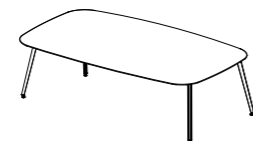

Tipologias

Mesa Circular

Mesa circular
*mesa de trabalho ou reunião

ALM1000 - Ø1000 X 750
ALM1200 - Ø1200 X 750
ALM1350 - Ø1350 X 750
ALM1600 - Ø1600 X 750

Mesa Curvilínea

Mesa curvilínea
*tampo curvilíneo
*mesa de trabalho ou reunião

ALM1351 - 1350 X 1350 X 750
ALM1601 - 1600 X 1600 X 750

Mesa curvilínea
*tampo curvilíneo
*mesa de trabalho ou reunião

ALM1610 - 1600 X 1000 X 750
ALM2010 - 2000 X 1000 X 750
ALM2012 - 2000 X 1200 X 750
ALM2412 - 2400 X 1200 X 750
ALM2014 - 2000 X 1400 X 750
ALM2414 - 2400 X 1400 X 750

Mesa Curvilínea Composta

Mesa curvilínea composta
*com tampo curvilíneo
*mesa de trabalho ou reunião

ALM3214 - 3200 X 1400 X 750
ALM4014 - 4000 X 1400 X 750
ALM4814 - 4800 X 1400 X 750
ALM3216 - 3200 X 1600 X 750
ALM4016 - 4000 X 1600 X 750
ALM4816 - 4800 X 1600 X 750