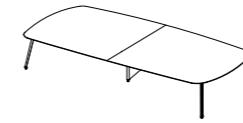

Mesa curvilínea composta
*com tampo curvilíneo
*mesa de trabalho ou reunião

ALM3214 - 3200 X 1400 X 750
ALM4014 - 4000 X 1400 X 750
ALM4814 - 4800 X 1400 X 750
ALM3216 - 3200 X 1600 X 750
ALM4016 - 4000 X 1600 X 750
ALM4816 - 4800 X 1600 X 750

Mesa Credenza