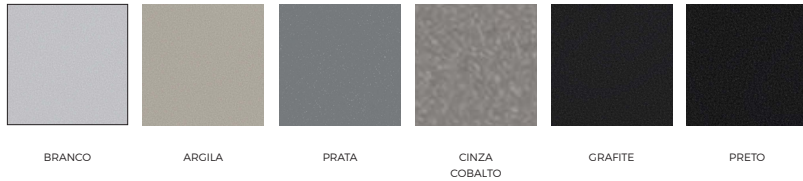

MDF | 15, 18 E 25MM

PINTURA METÁLICA