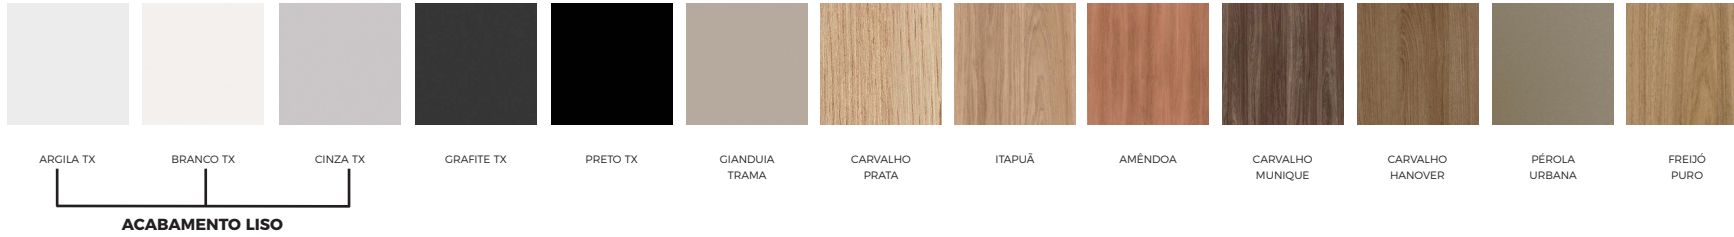

ACT3075 - 294 X 98 X 55

Régua tona  
 \*c/ tomadas elétricas e plug

ACT3076 - 294 X 98 X 55

Tomadas elétricas  
 \*20A

TP11PRC - Preta  
 TP11VVC - Vermelha

MDP | LAMINADO MELAMÍNICO - 15,18 E 25MM

MDP | LAMINADO MELAMÍNICO 18MM