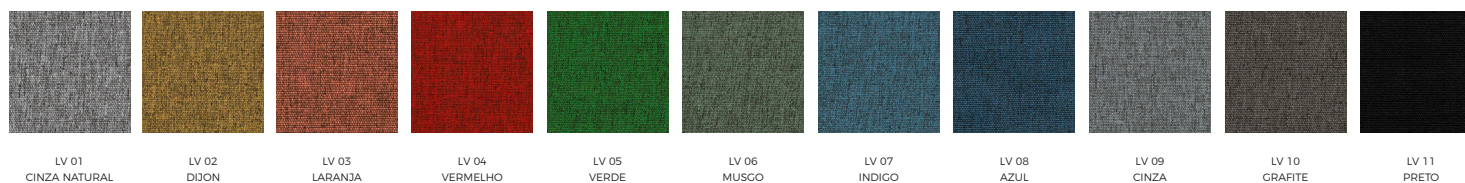

DECOR | TECIDOS PARA LINHA DE ESTOFADOS - 100% POLIÉSTER

BOUCLE VERMEER |
TECIDO 100% POLIÉSTER

CREPE | TECIDO 100% POLIÉSTER

LAVELLO | TECIDOS PARA LINHA DE ESTOFADOS - 100% POLIÉSTER

SINTEC | SUPERFÍCIE EM PVC, SOBRE BASE TÊXTIL 100% POLIÉSTER