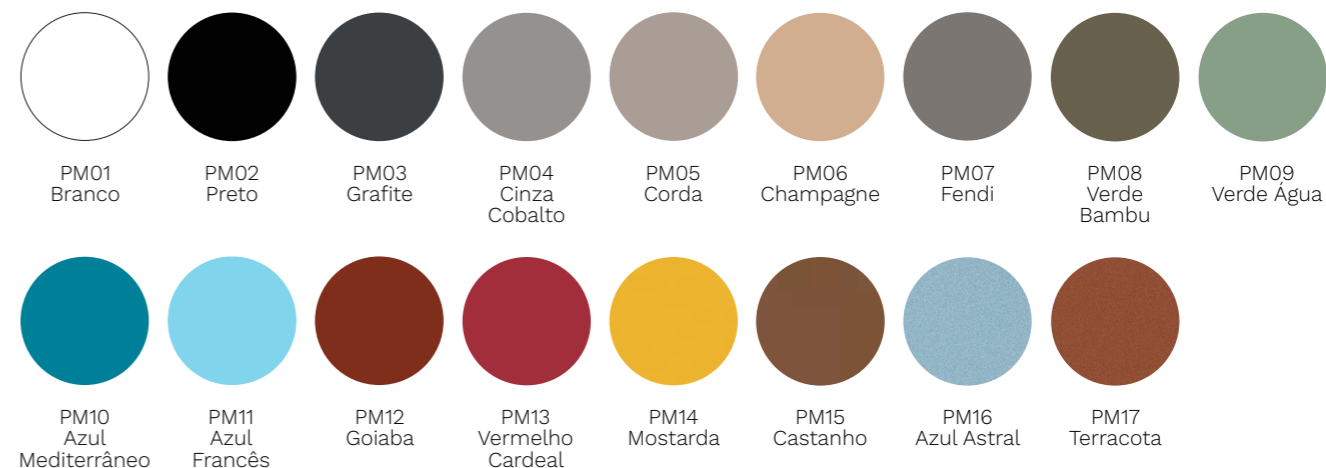

Estrutura de Madeira

MDP Laminado Melamínico - 18/25mm

MDP Laminado Melamínico - 18mm

MDF Laminado Melamínico - 25mm

Pintura Metálica

Pintura Microtexturizada

Vell Tecido 100% Poliéster

Tecido com toque peletizado e tecnologia Safe Clean (antibacteriano)

Boucle Vermeer Tecido 100% Poliéster

Tecido Acqua Block e Easy Clean

Lavello Tecido 100% Poliéster

Crepe
\ Tecido 100% Poliéster

Sintec
\ Couro Sintético 100% Poliéster

Bortolini

bortolini.com.br
bortolini@bortolini.com.br
+55 54 3433.2500