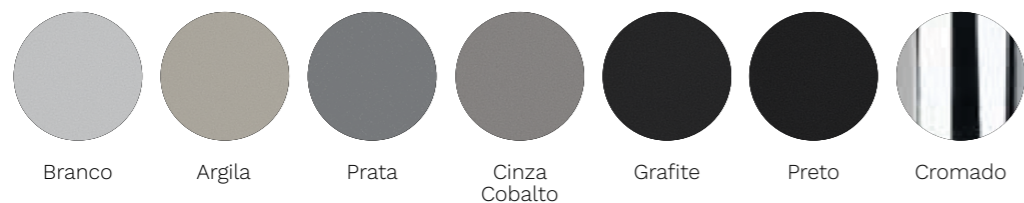

Estrutura de Madeira

MDP Laminado Melamínico - 18/25mm

MDP Laminado Melamínico - 18mm

MDF Laminado Melamínico - 25mm

Pintura Metálica

Pintura Microtexturizada

Vell Tecido 100% Poliéster

Tecido com toque peletizado e tecnologia Safe Clean (antibacteriano)