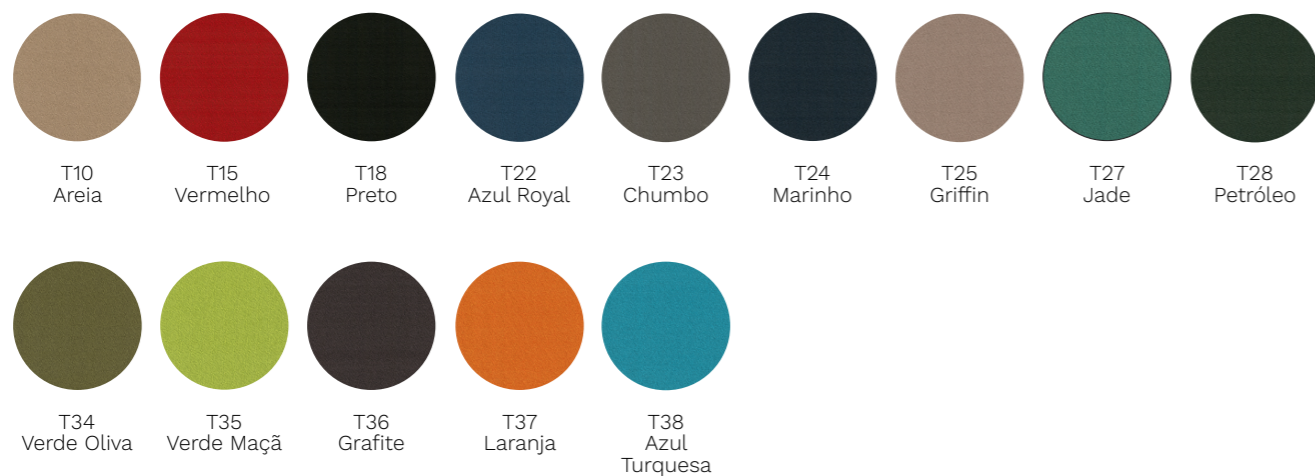

Boucle Vermeer Tecido 100% Poliéster

Tecido Acqua Block e Easy Clean

Lavello Tecido 100% Poliéster

Crepe
\ Tecido 100% Poliéster

Sintec
\ Couro Sintético 100% Poliéster

Bortolini

bortolini.com.br
bortolini@bortolini.com.br
+55 54 3433.2500