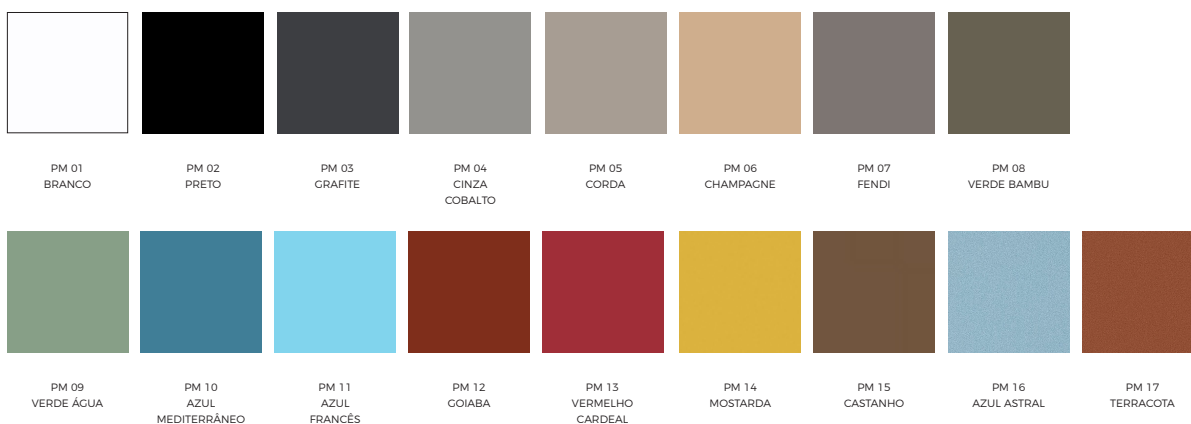

Com diversas cores, os produtos estão disponíveis em diversos estilos e padrões de acabamento, para acompanhar harmonicamente o mobiliário escolhido. Design elegante, conforto e ergonomia estão presentes em todos os produtos da linha.

ESTRUTURA DE MADEIRA

MDF | 15, 18 E 25MM

MDP | LAMINADO MELAMÍNICO - 15,18 E 25MM

MDP LAMINADO MELAMÍNICO 18MM

*somente para portas, frentes de gavetas e painéis inferiores

PINTURA MICROTEXTURIZADA

PINTURA METÁLICA

DECOR | TECIDOS PARA LINHA DE ESTOFADOS - 100% POLIÉSTER

BOUCLE VERMEER |
TECIDO 100% POLIÉSTER

CREPE | TECIDO 100% POLIÉSTER

LAVELLO | TECIDOS PARA LINHA DE ESTOFADOS - 100% POLIÉSTER

SINTEC | SUPERFÍCIE EM PVC, SOBRE BASE TÊXTIL 100% POLIÉSTER