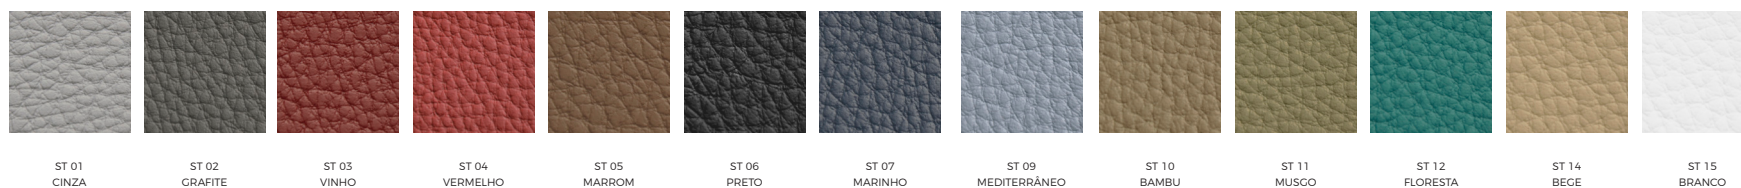

DECOR | TECIDOS PARA LINHA DE ESTOFADOS - 100% POLIÉSTER

BOUCLE VERMEER |
TECIDO 100% POLIÉSTER

CREPE | TECIDO 100% POLIÉSTER

LAVELLO | TECIDOS PARA LINHA DE ESTOFADOS - 100% POLIÉSTER

SINTEC | SUPERFÍCIE EM PVC, SOBRE BASE TÊXTIL 100% POLIÉSTER