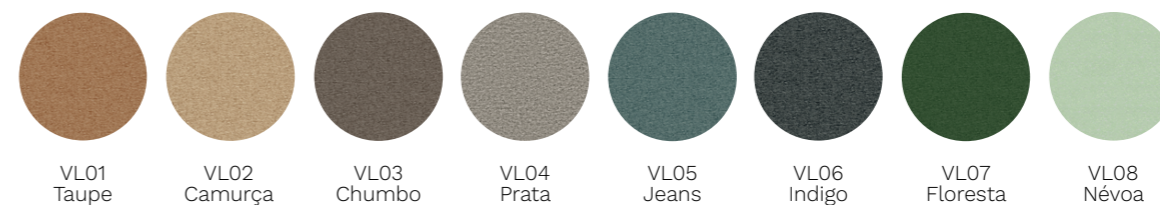

Estrutura de Madeira

MDP Laminado Melamínico - 18/25mm

MDP Laminado Melamínico - 18mm

MDF Laminado Melamínico - 25mm

Pintura Metálica

Pintura Microtexturizada

Vell Tecido 100% Poliéster

Tecido com toque peletizado e tecnologia Safe Clean (antibacteriano)