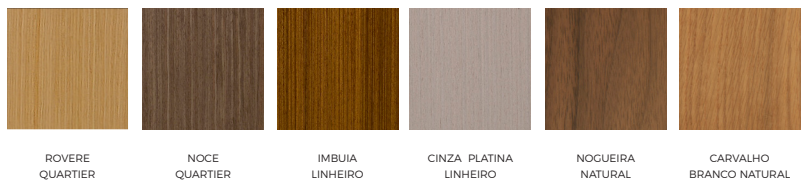

ESTRUTURA DE MADEIRA

MDF | 15, 18 E 25MM

MDP | LAMINADO MELAMÍNICO - 15,18 E 25MM

MDP LAMINADO MELAMÍNICO 18MM

*somente para portas, frentes de gavetas e painéis inferiores

PINTURA MICROTEXTURIZADA

PINTURA METÁLICA