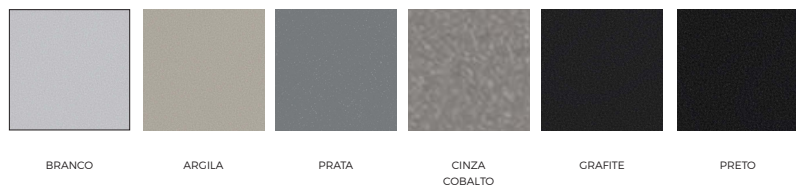

ACESSÓRIOS

Duto fiação

ACD5061 - 500 X 60 X 30

Conector mesas

ACO1040 - 100 X 40 X 3,5

MDP | LAMINADO MELAMÍNICO - 15,18 E 25MM

PINTURA METÁLICA

Bortolini