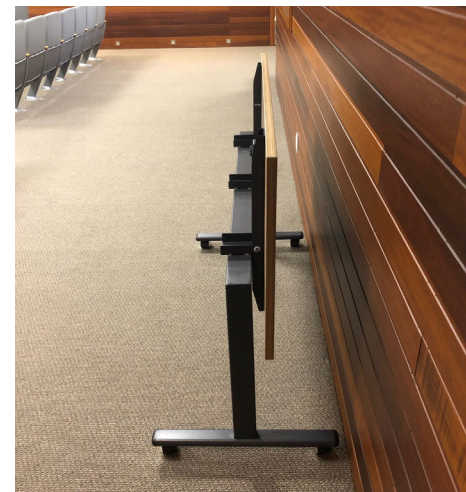

EASE

Bortolini

Com design bonito e pensado para espaços que precisam ser remanejados, a linha Ease possibilita a criação de novos layouts de acordo com o número de pessoas e atividades estabelecidas para cada momento. Empilháveis e rebatíveis, garantem um armazenamento inteligente.

DIFERENCIAIS:

- Facilidade de remanejamento.
- Armazenamento: ocupa pouco espaço.
- Produção de layouts variados.
- Versatilidade.

MESAS

Mesa rebatível

EAS1260 - 1200 X 600 X 730
EAS1460 - 1400 X 600 X 730
EAS1660 - 1600 X 600 X 730

Mesa rebatível

EAS1280 - 1200 X 800 X 730
EAS1480 - 1400 X 800 X 730
EAS1680 - 1600 X 800 X 730

Mesa empilhável

ADE1460 - 1400 X 600 X 730
ADE1660 - 1600 X 600 X 730

Mesa empilhável

ADE1480 - 1400 X 800 X 730
ADE1680 - 1600 X 800 X 730

ACESSÓRIOS

Duto fiação

ACD5061 - 500 X 60 X 30

Conector mesas

ACO1040 - 100 X 40 X 3,5

MDP | LAMINADO MELAMÍNICO - 15,18 E 25MM

PINTURA METÁLICA

Bortolini