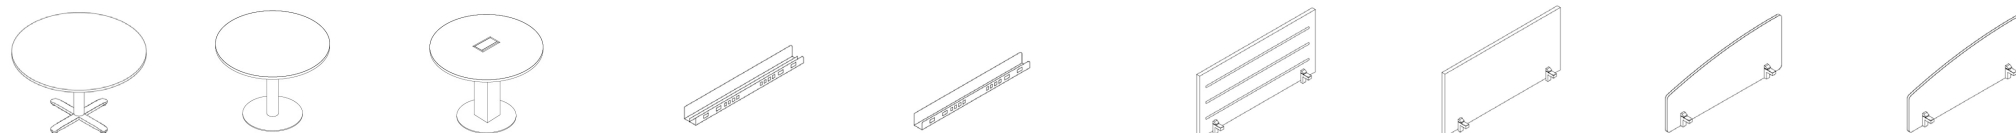

MESA REUNIÃO CIRCULAR

CALHA PARA FIAÇÃO

PAINEL SUPERIOR

Mesa circular	Mesa de reunião circular	Mesa de reunião circular	Calha com duto para fiação	Calha para fiação	Painel superior *de BP com frisos	Painel superior *de BP	Painel superior *de BP ou pintura microtexturizada	Painel superior *de tecido ou vidro
MRC2100 - Ø1000 X 730 MRC2120 - Ø1200 X 730	MRC0100 - Ø1000 X 730 MRC0120 - Ø1200 X 730	MRC0104 - Ø1000 X 730 MRC0124 - Ø1200 X 730	ACC0401 - 400 X 90 X 90/60 ACC0601 - 600 X 90 X 90/60 ACC0801 - 800 X 90 X 90/60 ACC0901 - 900 X 90 X 90/60 ACC1001 - 1000 X 90 X 90/60 ACC1101 - 1100 X 90 X 90/60 ACC1201 - 1200 X 90 X 90/60 ACC1301 - 1300 X 90 X 90/60 ACC1401 - 1400 X 90 X 90/60 ACC1501 - 1500 X 90 X 90/60 ACC1701 - 1700 X 90 X 90/60	ACC0400 - 400 X 60 X 80/60 ACC0600 - 600 X 60 X 80/60 ACC0800 - 800 X 60 X 80/60 ACC0900 - 900 X 60 X 80/60 ACC1000 - 1000 X 60 X 80/60 ACC1100 - 1100 X 60 X 80/60 ACC1200 - 1200 X 60 X 80/60 ACC1300 - 1300 X 60 X 80/60 ACC1400 - 1400 X 60 X 80/60 ACC1500 - 1500 X 60 X 80/60 ACC1700 - 1700 X 60 X 80/60	ACP0601 - 600 X 450 X 25 ACP0801 - 800 X 450 X 25 ACP1001 - 1000 X 450 X 25 ACP1201 - 1200 X 450 X 25 ACP1401 - 1400 X 450 X 25 ACP1601 - 1600 X 450 X 25	ACP0602 - 600 X 450 X 25 ACP0802 - 800 X 450 X 25 ACP1002 - 1000 X 450 X 25 ACP1202 - 1200 X 450 X 25 ACP1402 - 1400 X 450 X 25 ACP1602 - 1600 X 450 X 25	ACP0501 - 500 X 450 X 18 ACP0701 - 700 X 450 X 18 ACP0901 - 900 X 450 X 18 ACP1101 - 1100 X 450 X 18 ACP1301 - 1300 X 450 X 18 ACP1501 - 1500 X 450 X 18	ACP0502 - 500 X 450 X 18 ACP0702 - 700 X 450 X 18 ACP0902 - 900 X 450 X 18 ACP1102 - 1100 X 450 X 18 ACP1302 - 1300 X 450 X 18 ACP1502 - 1500 X 450 X 18