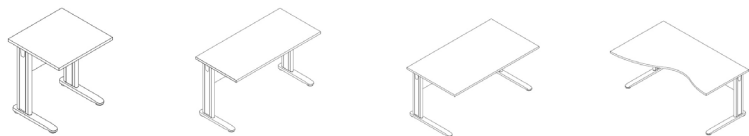

QUE TAL
UMA PAUSA?

ETHOS
Bortolini

A linha Ethos entrega o design clássico do pé metálico com base estampada e colunas com espaço para subida de fiação com tampa removível. Suas tipologias podem, em conjunto, projetar diversos ambientes e são de fácil mobilidade.

DIFERENCIAIS:

- Design leve.
- Estrutura com pés estampados.
- Mesas de reunião nos formatos bote e circular.
- Solução de conectividade acoplada as mesas.
- Mesas de trabalho retangular, angular e angular com gaveteiro.

MESA AUTOPORTANTE

Mesa quadrada	Mesa retangular	Mesa retangular	Mesa ondulada
ETM2002 - 800 X 800 X 730	ETM2003 - 800 X 600 X 730 ETM2004 - 1000 X 600 X 730 ETM2005 - 1200 X 600 X 730 ETM2006 - 1400 X 600 X 730 ETM2007 - 1600 X 600 X 730	ETM2008 - 1000 X 800 X 730 ETM2009 - 1200 X 800 X 730 ETM2010 - 1400 X 800 X 730 ETM2011 - 1600 X 800 X 730 ETM2012 - 1800 X 800 X 730	ETM2051 - 1400 X 1000 X 730 ETM2052 - 1400 X 1000 X 730 ETM2053 - 1600 X 1000 X 730 ETM2054 - 1600 X 1000 X 730

MESA L

MESAS DE REUNIÃO BOTE

Mesa angular circular	Mesa bote	Mesa bote	Mesa bote *acompanha caixa de tomada	Mesa bote *acompanha caixa de tomada	Mesa de reunião bote	Mesa de reunião bote	Mesa de reunião bote	Mesa de reunião bote
ETM2040 - 1800 X 1200 X 730 ETM2041 - 1200 X 1800 X 730 ETM2042 - 2000 X 1200 X 730 ETM2043 - 1200 X 2000 X 730	MRB2160 - 1600 X 1200 X 730 MRB2202 - 2000 X 1200 X 730 MRB2240 - 2400 X 1200 X 730	MRB2320 - 3200 X 1200 X 730 MRB2404 - 4000 X 1200 X 730	MRB2166 - 1600 X 1200 X 730 MRB2206 - 2000 X 1200 X 730 MRB2246 - 2400 X 1200 X 730	MRB2326 - 3200 X 1200 X 730 MRB2406 - 4000 X 1200 X 730	MRB0160 - 1600 X 1200 X 730 MRB0202 - 2000 X 1200 X 730 MRB0240 - 2400 X 1200 X 730	MRB0320 - 3200 X 1200 X 730 MRB0404 - 4000 X 1200 X 730	MRB0166 - 1600 X 1200 X 730 MRB0206 - 2000 X 1200 X 730 MRB0246 - 2400 X 1200 X 730	MRB0326 - 3200 X 1200 X 730 MRB0406 - 4000 X 1200 X 730