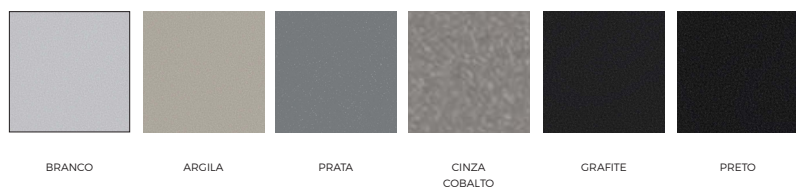

PINTURA METÁLICA