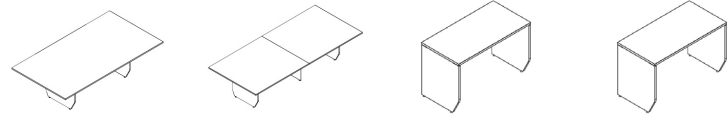

KEEP

Bortolini

Sua aparência é compacta e elegante. Suas tipologias de produto atendem a diversas necessidades dos ambientes de trabalho e a personalização, nossa marca registrada, permite que o projeto seja configurado para melhor atender as características de cada empresa.

MESA AUTOPORTANTE

Mesa de reunião
 KEP1610 - 1600 X 1000 X 730
 KEP2412 - 2400 X 1200 X 730

Mesa de reunião
 KEP3212 - 3200 X 1200 X 730
 KEP3214 - 3200 X 1400 X 730
 KEP4812 - 4800 X 1200 X 730
 KEP4814 - 4800 X 1400 X 730