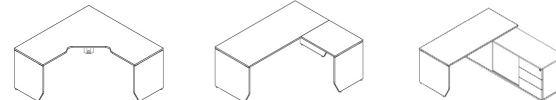

Mesa L
*tampo único
KEP1313 - 1350 X 1350 X 730
KEP1323 - 1350 X 1350 X 730
KEP1515 - 1550 X 1550 X 730
KEP1525 - 1550 X 1550 X 730

Mesa L
*com tampo auxiliar
KEP1670 - 1600 X 1586 X 730
KEP1870 - 1800 X 1586 X 730
KEP2070 - 2000 X 1650 X 730

Mesa L
*com armário de apoio
KEP1671 - 1600 X 1600 X 730
KEP1871 - 1800 X 1600 X 730
KEP2071 - 2000 X 1600 X 730