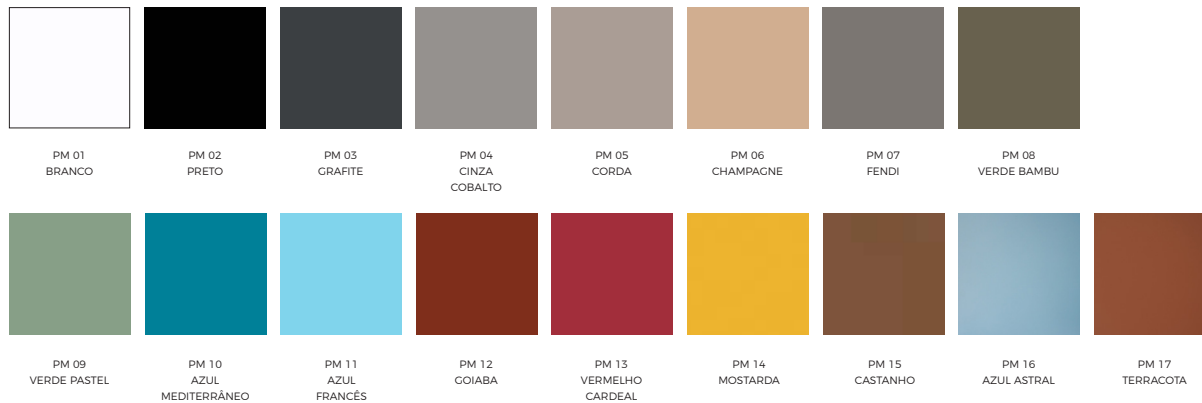

PINTURA MICROTTEXTURIZADA