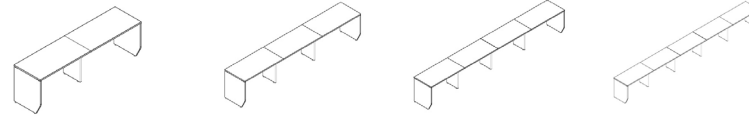

MESA AUTOPORTANTE

Mesa de reunião
 KEP1610 - 1600 X 1000 X 730
 KEP2412 - 2400 X 1200 X 730

Mesa de reunião
 KEP3212 - 3200 X 1200 X 730
 KEP3214 - 3200 X 1400 X 730
 KEP4812 - 4800 X 1200 X 730
 KEP4814 - 4800 X 1400 X 730

Mesa autoportante
 KEP9060 - 900 X 600 X 730
 KEP1160 - 1150 X 600 X 730
 KEP1360 - 1350 X 600 X 730
 KEP1560 - 1550 X 600 X 730

Mesa autoportante
 KEP9070 - 900 X 686 X 730
 KEP1170 - 1150 X 686 X 730
 KEP1370 - 1350 X 686 X 730
 KEP1570 - 1550 X 686 X 730

PLATAFORMA MONOFAÇE

Plataforma
 *para duas pessoas
 KEP1162 - 2300 X 600 X 730
 KEP1362 - 2700 X 600 X 730
 KEP1562 - 3100 X 600 X 730
 KEP1172 - 2300 X 686 X 730
 KEP1372 - 2700 X 686 X 730
 KEP1572 - 3100 X 686 X 730