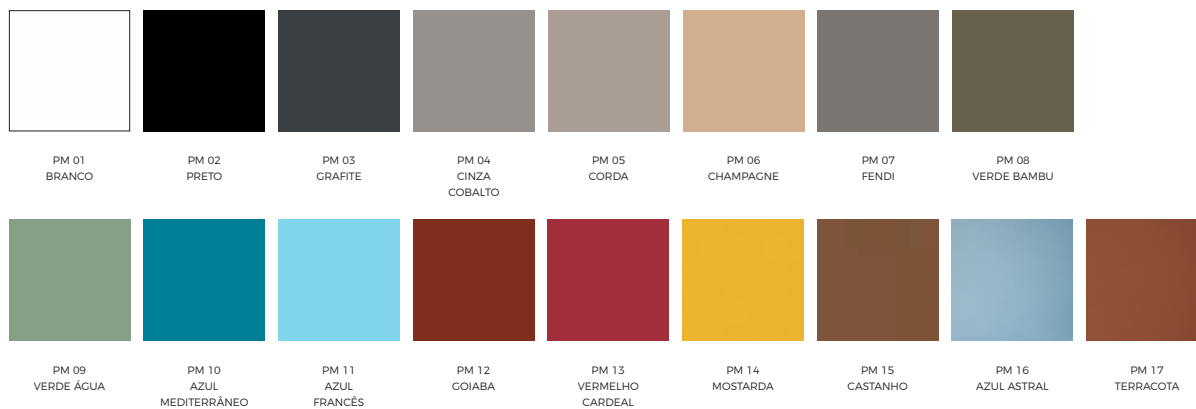

Painel superior

LEG3029 - 1000 X 290 X 8
 LEG3229 - 1000 X 290 X 8
 LEG3429 - 1000 X 290 X 8

MDP | LAMINADO MELAMÍNICO - 15,18 E 25MM

PINTURA METÁLICA

PINTURA MICROTTEXTURIZADA

Bortolini

RSC 453 | Rota do Sol | Km 90 | Garibaldi/RS | 54. 3433 2500 | bortolini@bortolini.com.br | www.bortolini.com.br