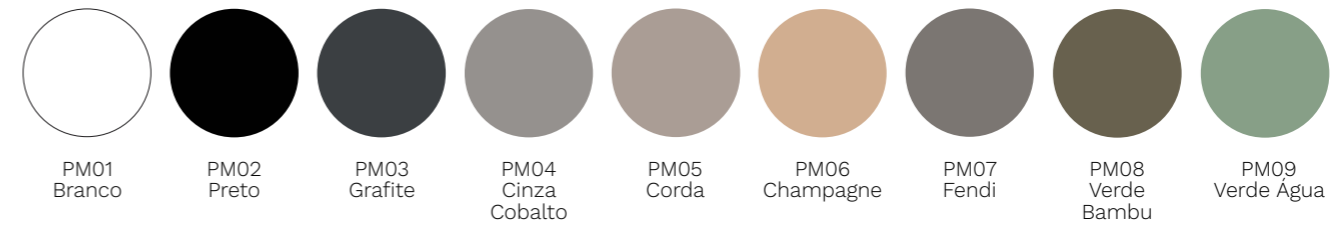

Aplique

Aplique posterior  
\*lousa

MAX1540 - 1540 X 540 X 15

Aplique posterior  
\*lousa

MAX0840 - 840 X 540 X 15

Aplique lateral direita  
\*lousa

MAX7054 - 700 X 540 X 15

MDP

\ Laminado Melamínico - 18/25mm

Pintura Metálica

Pintura Microtexturizada

**Vell**  
**\ Tecido 100% Poliéster**

Tecido com toque peletizado e tecnologia Safe Clean (antibacteriano)

**Boucle Vermeer**  
**\ Tecido 100% Poliéster**