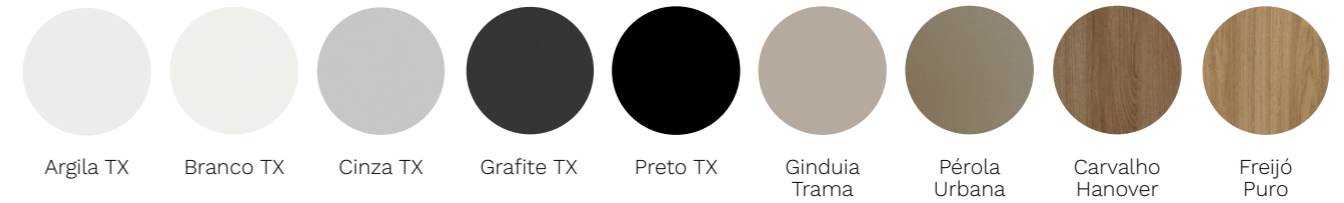

Aplique

Aplique posterior  
\*lousa

MAX1540 - 1540 X 540 X 15

Aplique posterior  
\*lousa

MAX0840 - 840 X 540 X 15

Aplique lateral direita  
\*lousa

MAX7054 - 700 X 540 X 15

MDP

\ Laminado Melamínico - 18/25mm

Pintura Metálica

Pintura Microtexturizada

**Vell**  
**\ Tecido 100% Poliéster**

Tecido com toque peletizado e tecnologia Safe Clean (antibacteriano)

**Boucle Vermeer**  
**\ Tecido 100% Poliéster**

Tecido Acqua Block e Easy Clean

**Lavello**  
**\ Tecido 100% Poliéster**

**Crepe**  
**\ Tecido 100% Poliéster**

**Sintec**  
**\ Couro Sintético 100% Poliéster**

**Bortolini**

[bortolini.com.br](http://bortolini.com.br)  
[bortolini@bortolini.com.br](mailto:bortolini@bortolini.com.br)  
+55 54 3433.2500