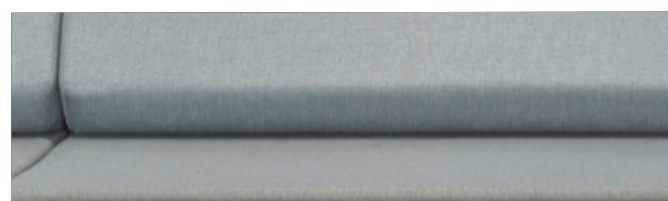

Modularidade e criatividade  
para transformar espaços  
colaborativos.

A linha de estofados modulares Max oferece versatilidade e conforto, com módulos lineares, angulares e pufes que permitem criar layouts variados, personalizados e ideais para ambientes colaborativos.