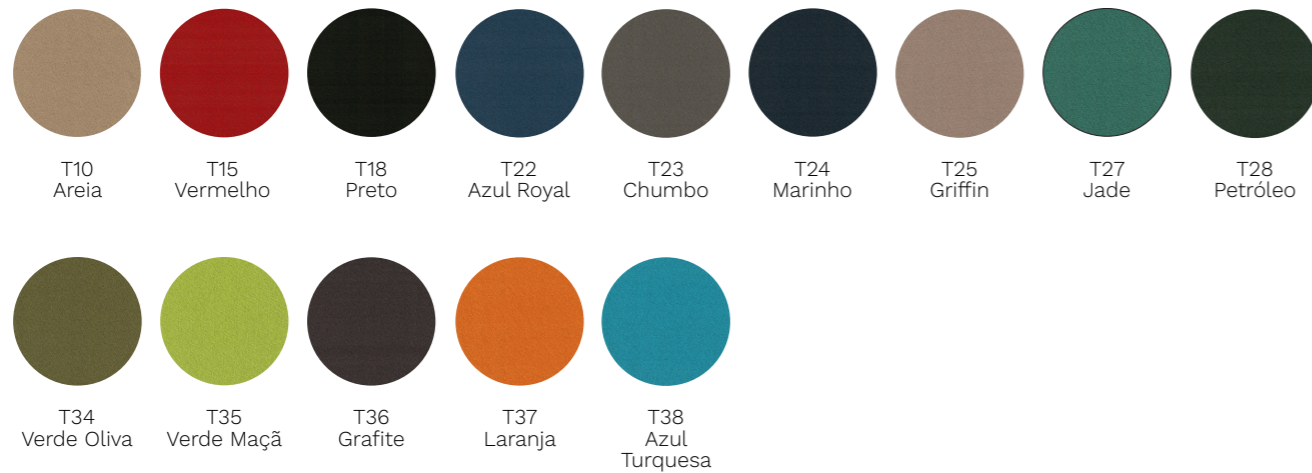

\ Laminado Melamínico - 18/25mm

Pintura Metálica

Pintura Microtexturizada

**Vell**  
**\ Tecido 100% Poliéster**

Tecido com toque peletizado e tecnologia Safe Clean (antibacteriano)

**Boucle Vermeer**  
**\ Tecido 100% Poliéster**

Tecido Acqua Block e Easy Clean

**Lavello**  
**\ Tecido 100% Poliéster**

**Crepe**  
**\ Tecido 100% Poliéster**

**Sintec**  
**\ Couro Sintético 100% Poliéster**

**Bortolini**

[bortolini.com.br](http://bortolini.com.br)  
[bortolini@bortolini.com.br](mailto:bortolini@bortolini.com.br)  
+55 54 3433.2500