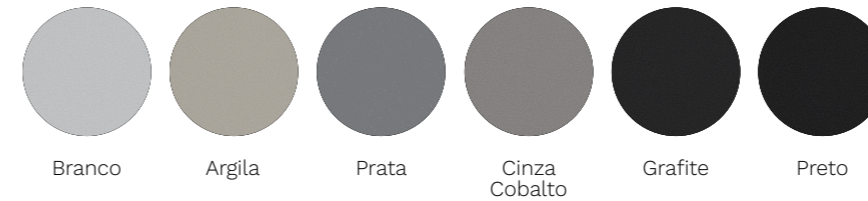

Aplique

Aplique posterior  
\*lousa

MAX1540 - 1540 X 540 X 15

Aplique posterior  
\*lousa

MAX0840 - 840 X 540 X 15

Aplique lateral direita  
\*lousa

MAX7054 - 700 X 540 X 15

MDP

\ Laminado Melamínico - 18/25mm

Pintura Metálica

Pintura Microtexturizada

**Vell**  
**\ Tecido 100% Poliéster**

Tecido com toque peletizado e tecnologia Safe Clean (antibacteriano)

**Boucle Vermeer**  
**\ Tecido 100% Poliéster**