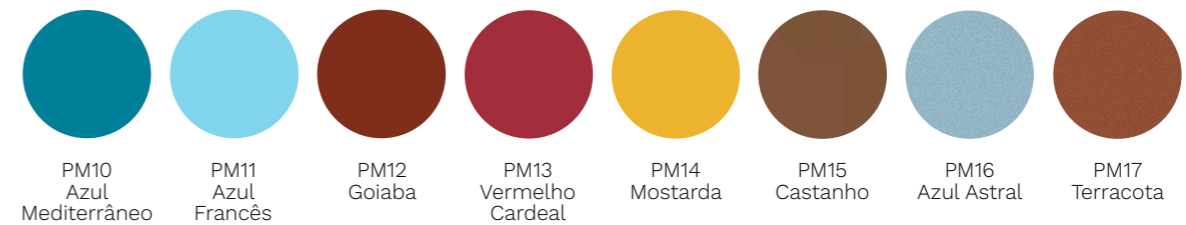

Aplique

Aplique posterior  
\*lousa

MAX1540 - 1540 X 540 X 15

Aplique posterior  
\*lousa

MAX0840 - 840 X 540 X 15

Aplique lateral direita  
\*lousa

MAX7054 - 700 X 540 X 15

MDP

\ Laminado Melamínico - 18/25mm

Pintura Metálica

Pintura Microtexturizada

**Vell**  
**\ Tecido 100% Poliéster**

Tecido com toque peletizado e tecnologia Safe Clean (antibacteriano)

**Boucle Vermeer**  
**\ Tecido 100% Poliéster**

Tecido Acqua Block e Easy Clean

**Lavello**  
**\ Tecido 100% Poliéster**

**Crepe**  
**\ Tecido 100% Poliéster**

**Sintec**  
**\ Couro Sintético 100% Poliéster**

**Bortolini**

[bortolini.com.br](http://bortolini.com.br)  
[bortolini@bortolini.com.br](mailto:bortolini@bortolini.com.br)  
+55 54 3433.2500