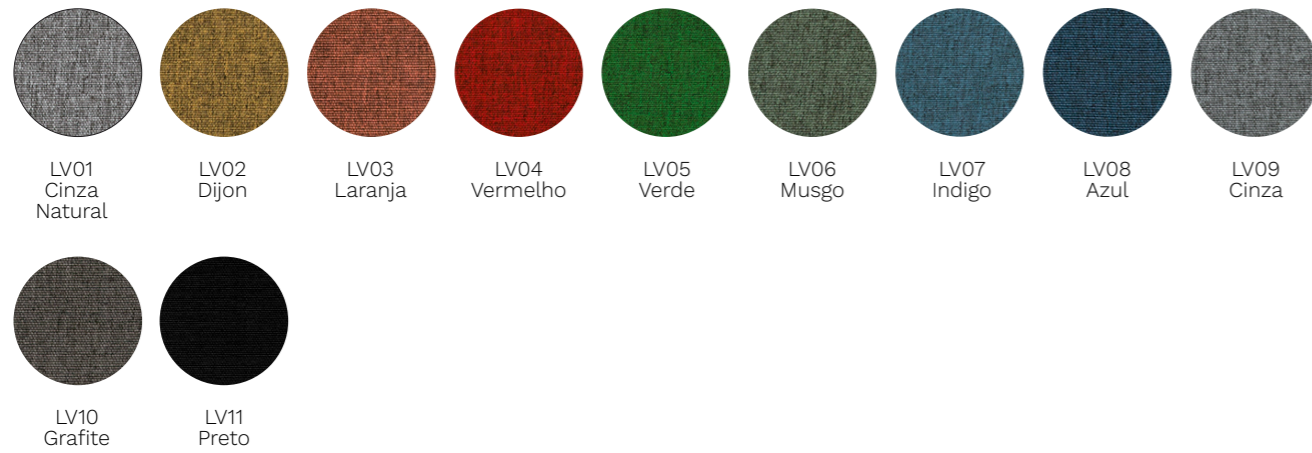

\ Laminado Melamínico - 18/25mm

Pintura Metálica

Pintura Microtexturizada

**Vell**  
**\ Tecido 100% Poliéster**

Tecido com toque peletizado e tecnologia Safe Clean (antibacteriano)

**Boucle Vermeer**  
**\ Tecido 100% Poliéster**

Tecido Acqua Block e Easy Clean

**Lavello**  
**\ Tecido 100% Poliéster**

**Crepe**  
**\ Tecido 100% Poliéster**

**Sintec**  
**\ Couro Sintético 100% Poliéster**

**Bortolini**

[bortolini.com.br](http://bortolini.com.br)  
[bortolini@bortolini.com.br](mailto:bortolini@bortolini.com.br)  
+55 54 3433.2500