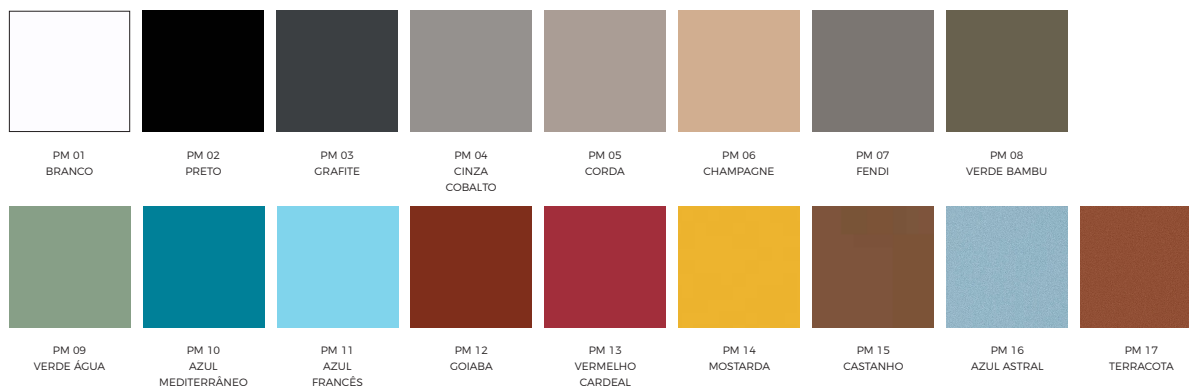

Guia p/ cabeamento
*indicação p/ uso interno nos armários

ORD0537 - 80 X 400

MDP | LAMINADO MELAMÍNICO - 15,18 E 25MM

ACABAMENTO LISO

ESPELHO PARA PUXADOR

PINTURA METÁLICA

PINTURA MICROTTEXTURIZADA

CREPE | TECIDO 100% POLIÉSTER