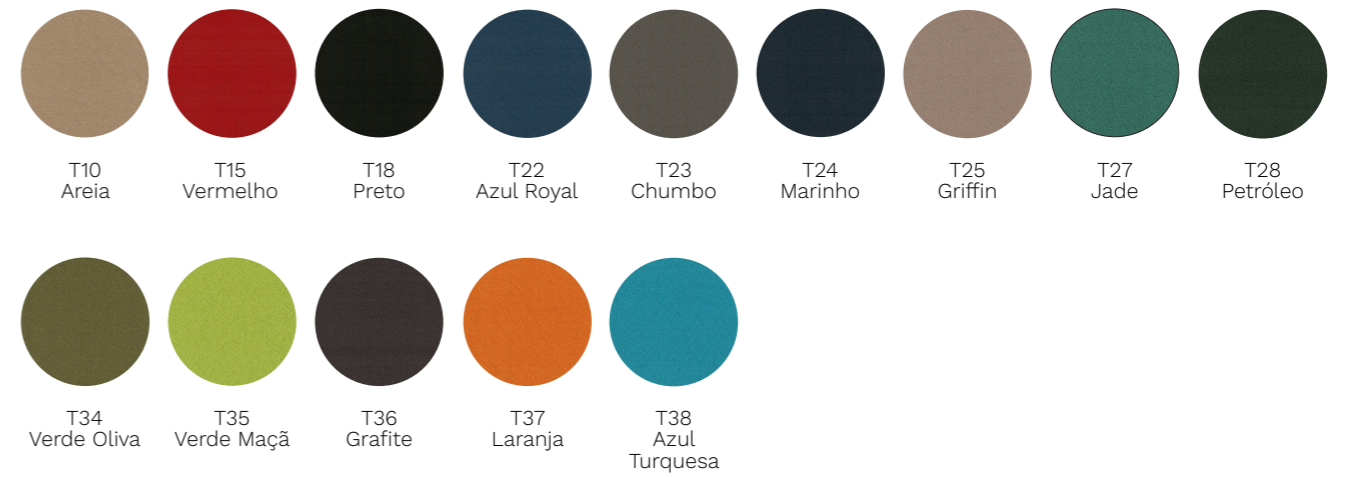

Crepe
\ Tecido 100% Poliéster