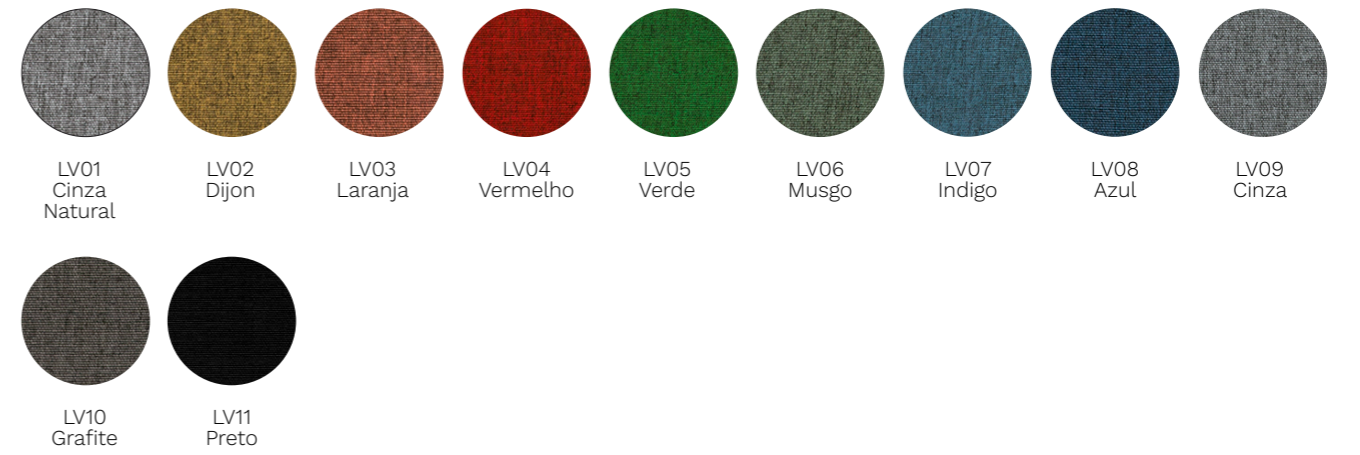

**MDP**  
**\ Laminado Melamínico - 18mm**

**MDP**  
**\ Laminado Melamínico - 25mm**

**Pintura Metálica**

**Pintura Microtexturizada**

Todas as cores com bordas chanfradas  
 (pintadas naturais)

**Lavello**  
**\ Tecido 100% Poliéster**