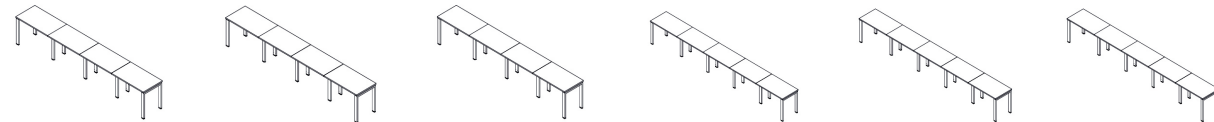

PLATAFORMA MONO-FACE COMPOSTA

Plataforma mono-face
*quatro posições
PLU3401 - 4000 X 600 X 730
PLU3402 - 4800 X 600 X 730
PLU3403 - 5600 X 600 X 730
PLU3404 - 6400 X 600 X 730

Plataforma mono-face
*quatro posições
PLU3405 - 4000 X 686 X 730
PLU3406 - 4800 X 686 X 730
PLU3407 - 5600 X 686 X 730
PLU3408 - 6400 X 686 X 730

Plataforma mono-face
*quatro posições
PLU3409 - 4000 X 786 X 730
PLU3410 - 4800 X 786 X 730
PLU3411 - 5600 X 786 X 730
PLU3412 - 6400 X 786 X 730

Plataforma mono-face
*cinco posições
PLU3509 - 5000 X 786 X 730
PLU3510 - 6000 X 786 X 730
PLU3511 - 7000 X 786 X 730
PLU3512 - 8000 X 786 X 730

Plataforma mono-face
*cinco posições
PLU3505 - 5000 X 686 X 730
PLU3506 - 6000 X 686 X 730
PLU3507 - 7000 X 686 X 730
PLU3508 - 8000 X 686 X 730

Plataforma mono-face
*cinco posições
PLU3509 - 5000 X 786 X 730
PLU3510 - 6000 X 786 X 730
PLU3511 - 7000 X 786 X 730
PLU3512 - 8000 X 786 X 730