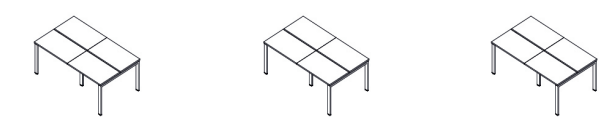

PLATAFORMA DUPLA-FACE COMPOSTA

Plataforma dupla-face
*quatro posições
PLU4401 - 2000 X 1228 X 730
PLU4402 - 2400 X 1228 X 730
PLU4403 - 2800 X 1228 X 730
PLU4404 - 3200 X 1228 X 730

Plataforma dupla-face
*quatro posições
PLU4405 - 2000 X 1400 X 730
PLU4406 - 2400 X 1400 X 730
PLU4407 - 2800 X 1400 X 730
PLU4408 - 3200 X 1400 X 730

Plataforma dupla-face
*quatro posições
PLU4409 - 2000 X 1600 X 730
PLU4410 - 2400 X 1600 X 730
PLU4411 - 2800 X 1600 X 730
PLU4413 - 3200 X 1600 X 730