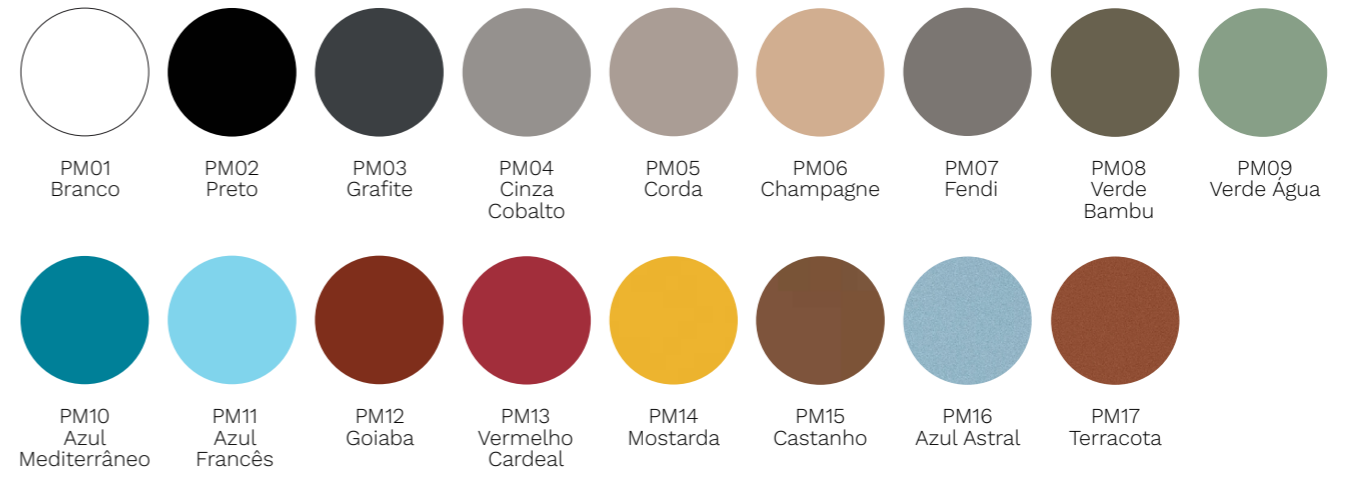

**MDP**  
**\ Laminado Melamínico - 18mm**

**MDP**  
**\ Laminado Melamínico - 25mm**

**Pintura Metálica**

**Pintura Microtexturizada**

Todas as cores com bordas chanfradas  
 (pintadas naturais)

**Lavello**  
**\ Tecido 100% Poliéster**