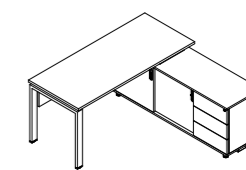

**Plataforma Duplaface Composta**

Plataforma duplaface composta  
\*quatro posições

PLU4401 - 2000 X 1228 X 730  
PLU4402 - 2400 X 1228 X 730  
PLU4403 - 2800 X 1228 X 730  
PLU4404 - 3200 X 1228 X 730

Plataforma duplaface composta  
\*quatro posições

PLU4405 - 2000 X 1400 X 730  
PLU4406 - 2400 X 1400 X 730  
PLU4407 - 2800 X 1400 X 730  
PLU4408 - 3200 X 1400 X 730

Plataforma duplaface composta  
\*quatro posições

PLU4409 - 2000 X 1600 X 730  
PLU4410 - 2400 X 1600 X 730  
PLU4411 - 2800 X 1600 X 730  
PLU4412 - 3200 X 1600 X 730

**Mesa em L**

Mesa em L

PLU1301 - 1600 X 1586 X 730  
PLU1302 - 1800 X 1586 X 730  
PLU1303 - 2000 X 1586 X 730  
PLU1304 - 1600 X 1686 X 730  
PLU1305 - 1800 X 1686 X 730  
PLU1306 - 2000 X 1686 X 730

**Mesa em L com Credenza**