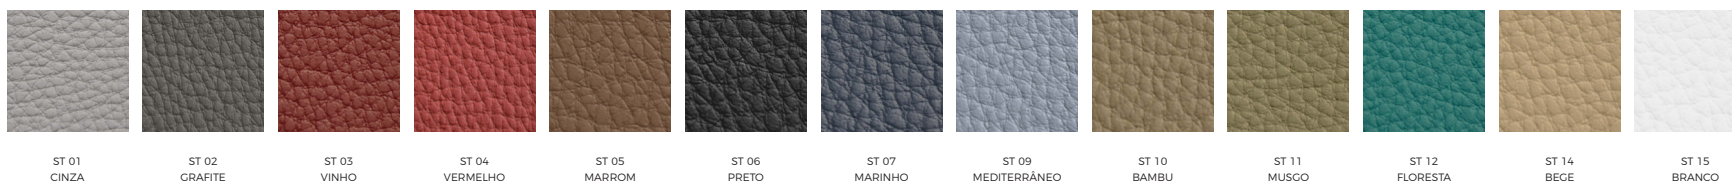

SINTEC | SUPERFÍCIE EM PVC, SOBRE BASE TÊXTIL 100% POLIÉSTER