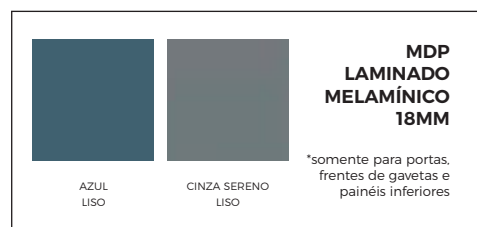

ARMÁRIOS E GAVETEIROS

MDP | LAMINADO MELAMÍNICO - 15,18 E 25MM