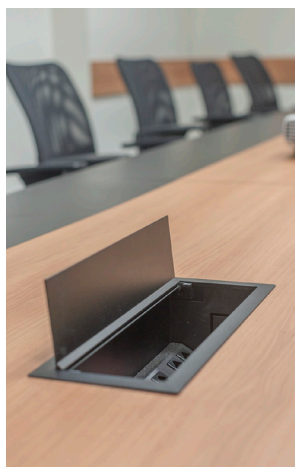

PREMIUM

Bortolini

A herança do processo de laminação natural é traço marcante na linha Premium. Seu desenho segue linhas seguras e elegantes, com recursos estéticos sóbrios, que deixam o produto com aspecto de leveza e sofisticação. Os acabamentos são de lâminas de madeira natural, selecionadas manualmente realizados pelos mais habilidosos marceneiros da Bortolini. É a mão humana cuidando de todos os detalhes, geração após geração.

DIFERENCIAIS:

- Tampo curvilíneo e os chanfros em 45 graus;
- Tampo deslizante em couro com solução de conectividade;
- Detalhes sofisticados com acabamento em alumínio;
- Lâmina de madeira natural e pintura gofrato;
- Gaveteiros produzidos em MDF, sendo a frente das gavetas revestidas com lâmina de madeira natural;
- Gavetas recebem trilho telescópico;
- Tampo das mesas de reunião em formato bote podem ser escolhidos somente com lâmina de madeira natural ou com pintura gofrato.

MESA AUTOPORTANTE

Mesa diretor
*mesa com bivar em couro

PRM2000 - 2000 X 1000 X 735
PRM2003 - 2000 X 1000 X 735
PRM2300 - 2300 X 1110 X 735
PRM2303 - 2300 X 1110 X 730

Mesa diretor em L
*mesa com bivar em couro e
tampo auxiliar com vidro