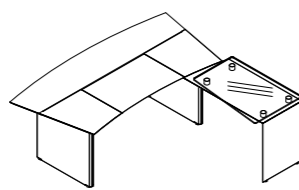

Funcionalidade e design pensados para reuniões mais produtivas.

As mesas de reunião da linha Premium oferecem duas opções de estrutura: em MDF de 50 mm com pintura gofrato e perfil de alumínio, ou em tubo de aço redondo com base em disco de aço. Disponíveis nos formatos bote ou circular, são ideais para ambientes executivos e incluem sistema de conectividade com tomadas elétricas, entradas RJ45 e suporte para HDMI, USB e áudio.

Chanfros de 45 graus

Lâmina em madeira

Acabamento de alto padrão

Premium

\ Materiais

Lâmina de madeira natural
MDF 30mm
Pintura metálica
Pintura gofrato

\ Design

Studio ID Bortolini

Tipologias

Mesa Diretor

Mesa diretor
*mesa com bivar em couro

PRM2000 - 2000 X 1000 X 735
PRM2003 - 2000 X 1000 X 735
PRM2300 - 2300 X 1110 X 735
PRM2303 - 2300 X 1110 X 735

Mesa diretor em L
*mesa com bivar em couro e
tampo auxiliar com vidro