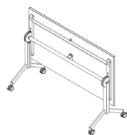

Mesa com tampo rebatível