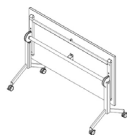

Mesa com tampo rebatível