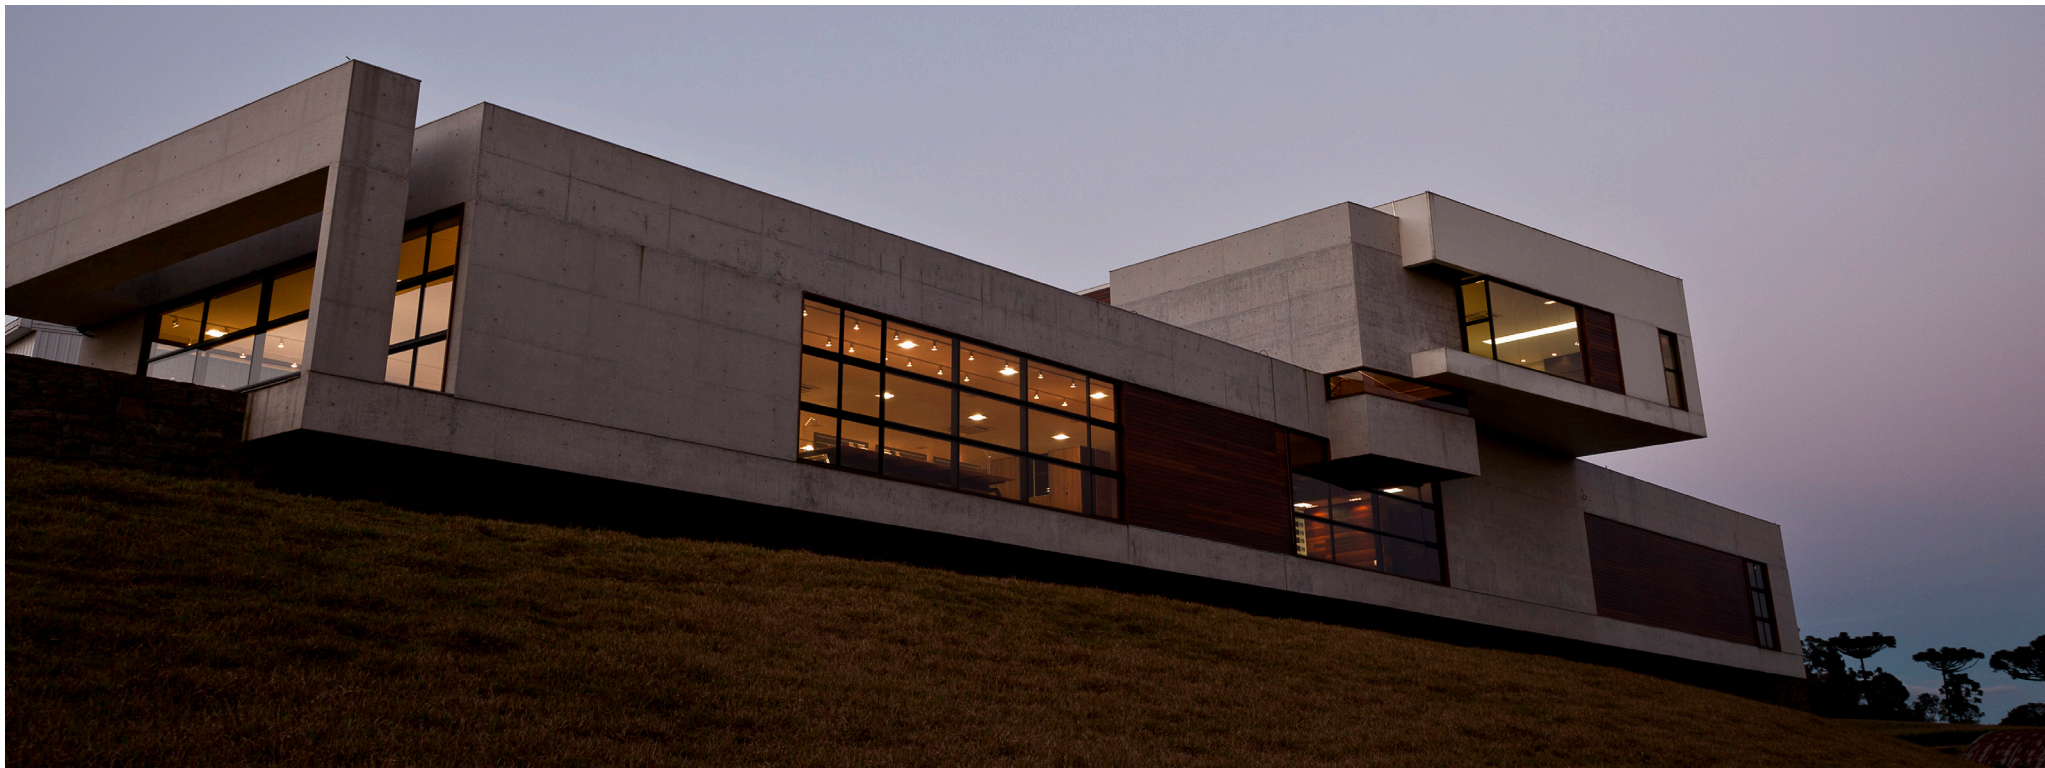

Bortolini

RSC 453 | Rota do Sol | Km 90 | Garibaldi/RS | 54. 3433 2500 | bortolini@bortolini.com.br | www.bortolini.com.br