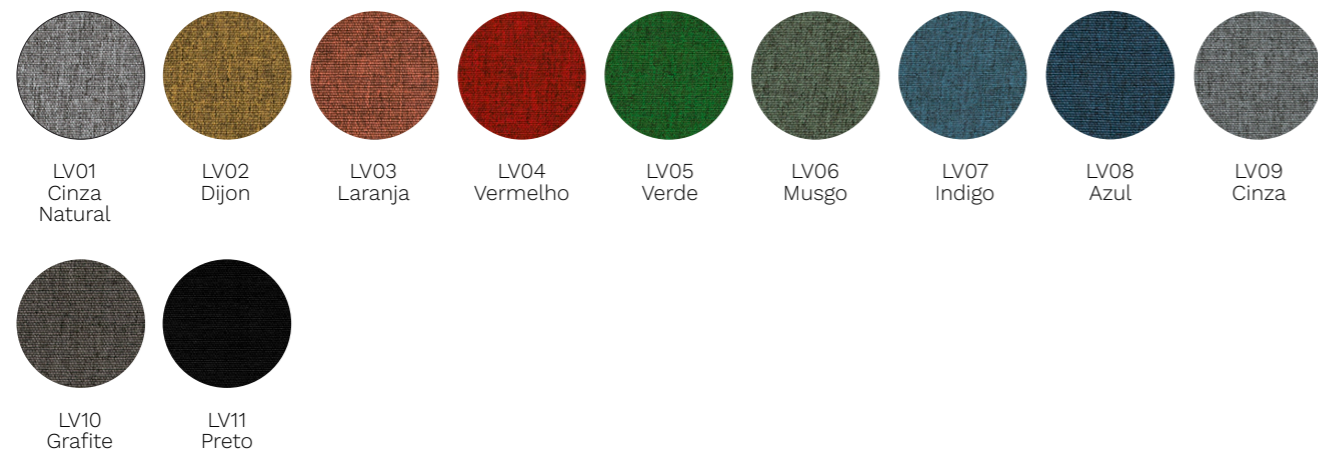

**MDP**  
**\ Laminado Melamínico - 18/25mm**

**Pintura Metálica**

**Lavello**  
**\ Tecido 100% Poliéster**

**Crepe**  
**\ Tecido 100% Poliéster**

**Sintec**  
**\ Couro Sintético 100% Poliéster**

**Bortolini**