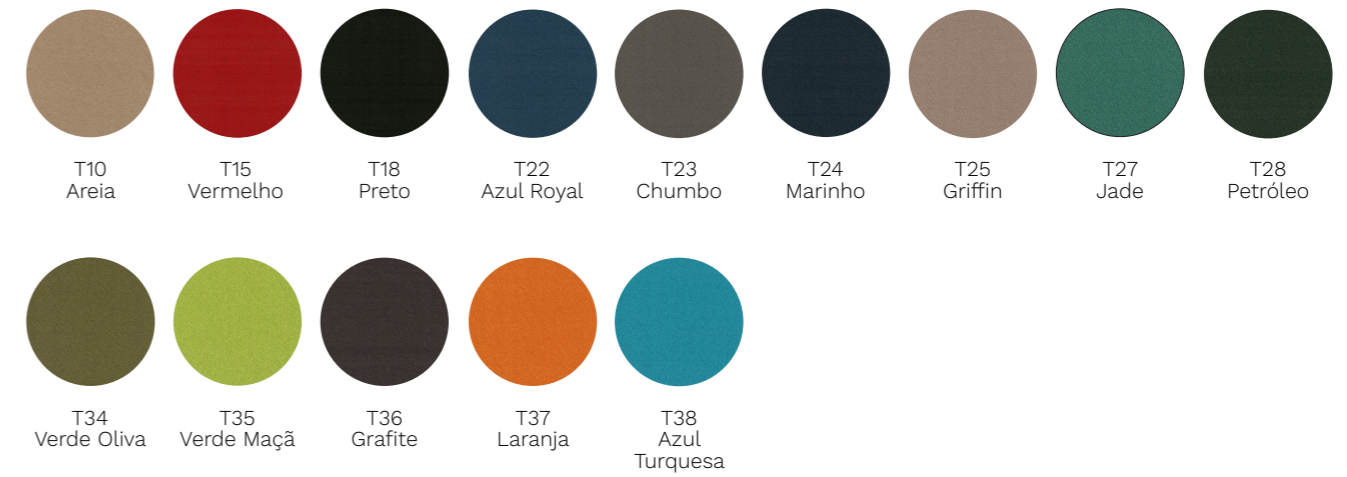

**MDP**  
**\ Laminado Melamínico - 18/25mm**

**Pintura Metálica**

**Lavello**  
**\ Tecido 100% Poliéster**

**Crepe**  
**\ Tecido 100% Poliéster**

**Sintec**  
**\ Couro Sintético 100% Poliéster**

**Bortolini**