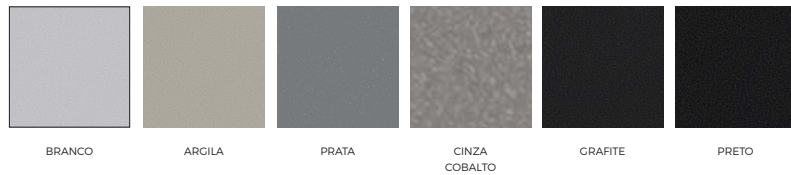

Tampo retangular

CCM6044 - 1000 X 800 X 25

MDP | LAMINADO MELAMÍNICO - 15,18 E 25MM

PINTURA METÁLICA

CREPE | TECIDO 100% POLIÉSTER

DECOR | TECIDOS PARA LINHA DE ESTOFADOS - 100% POLIÉSTER

**Bortolini**

RSC 453 | Rota do Sol | Km 90 | Garibaldi/RS | 54. 3433 2500 | [bortolini@bortolini.com.br](mailto:bortolini@bortolini.com.br) | [www.bortolini.com.br](http://www.bortolini.com.br)