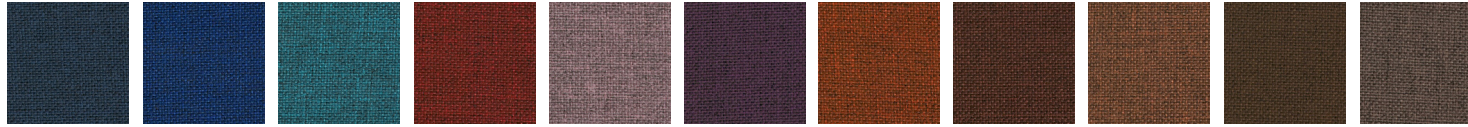

ACABAMENTO LISO

PINTURA METÁLICA

BRANCO ARCILA PRATA CINZA COBALTO GRAFITE PRETO CROMADO

ESTRUTURA METÁLICA / MADEIRA

NOGUEIRA FREIJÓ PRETO

PINTURA MICROTTEXTURIZADA

PM 01 BRANCO PM 02 PRETO PM 03 GRAFITE PM 04 CINZA COBALTO PM 05 CORDA PM 06 CHAMPAGNE PM 07 FENDI PM 08 VERDE BAMBU PM 09 VERDE PASTEL PM 10 AZUL MEDITERRÂNEO PM 11 AZUL FRANCÉS PM 12 GOIABA PM 13 VERMELHO CARDEAL PM 14 MOSTARDA PM 15 CASTANHO

DECOR | TECIDOS PARA LINHA DE ESTOFADOS - 100% POLIÉSTER

DC 01 PRETO DC 02 GRAFITE DC 03 CINZA DC 04 ALUMÍNIO DC 05 SALVIA DC 06 DIJON DC 07 MOSTARDA DC 08 MUSGO DC 09 ABACATE DC 10 VERDE DC 11 AZUL

DC 12 AZUL MARINHO DC 13 AZUL ROYAL DC 14 AZUL TURQUESA DC 15 CARMIM DC 16 ROSA DC 17 BERINGELA DC 18 LARANJA DC 19 TERRA DC 20 OCRE DC 21 CARVALHO DC 22 AMÊNDOA