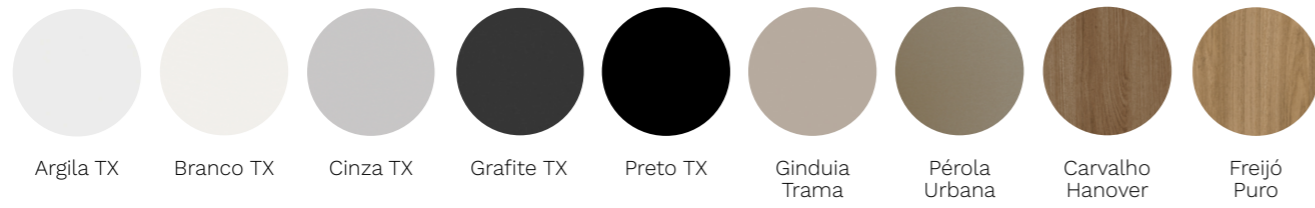

ACT3076 - 294 X 98 X 55

Régua tona
*com 03 tomadas elétricas e plug

ACT3078 - 200 X 75 X 30

Suporte para tomadas
*com 01 tomada elétrica e 02 USB

ACT9090 - 90 X 90 X 70

MDP
 \ Laminado Melamínico - 25mm

MDF
 \ Laminado Melamínico - 25mm