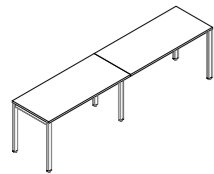

Fácil de montar, permitindo o remanejamento

Painel divisório para privacidade

Solução em conectividade

Square

\ Materiais

MDP laminado melamínico
Pintura metálica

\ Design

Studio ID Bortolini

Tipologia

Plataforma Monoface

Plataforma monoface
*com 02 posições

SQR2160 - 2000 X 600 X 730 (2x1000)
SQR2260 - 2400 X 600 X 730 (2x1200)
SQR2360 - 2800 X 600 X 730 (2x1400)
SQR2460 - 3200 X 600 X 730 (2x1600)
SQR2170 - 2000 X 700 X 730 (2x1000)
SQR2270 - 2400 X 700 X 730 (2x1200)
SQR2370 - 2800 X 700 X 730 (2x1400)
SQR2470 - 3200 X 700 X 730 (2x1600)

Plataforma monoface
*com 03 posições

SQR3160 - 3000 X 600 X 730 (3x1000)
SQR3260 - 3600 X 600 X 730 (3x1200)
SQR3360 - 4200 X 600 X 730 (3x1400)
SQR3460 - 4800 X 600 X 730 (3x1600)
SQR3170 - 3000 X 700 X 730 (3x1000)
SQR3270 - 3600 X 700 X 730 (3x1200)
SQR3370 - 4200 X 700 X 730 (3x1400)
SQR3470 - 4800 X 700 X 730 (3x1600)