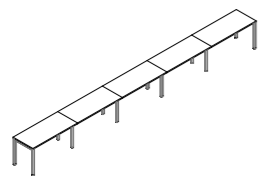

Plataforma monoface
*com 05 posições

SQR5160 - 5000 X 600 X 730 (5x1000)
SQR5260 - 6000 X 600 X 730 (5x1200)
SQR5360 - 7000 X 600 X 730 (5x1400)
SQR5460 - 8000 X 600 X 730 (5x1600)
SQR5170 - 5000 X 700 X 730 (5x1000)
SQR5270 - 6000 X 700 X 730 (5x1200)
SQR5370 - 7000 X 700 X 730 (5x1400)
SQR5470 - 8000 X 700 X 730 (5x1600)