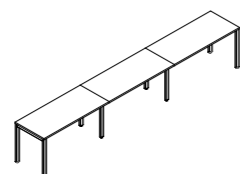

Fácil de montar, permitindo o remanejamento

Painel divisório para privacidade

Solução em conectividade

Square

\ Materiais

MDP laminado melamínico
Pintura metálica

\ Design

Studio ID Bortolini

Tipologia

Plataforma Monoface

Plataforma monoface
*com 02 posições

SQR2160 - 2000 X 600 X 730 (2x1000)
SQR2260 - 2400 X 600 X 730 (2x1200)
SQR2360 - 2800 X 600 X 730 (2x1400)
SQR2460 - 3200 X 600 X 730 (2x1600)
SQR2170 - 2000 X 700 X 730 (2x1000)
SQR2270 - 2400 X 700 X 730 (2x1200)
SQR2370 - 2800 X 700 X 730 (2x1400)
SQR2470 - 3200 X 700 X 730 (2x1600)

Plataforma monoface
*com 03 posições

SQR3160 - 3000 X 600 X 730 (3x1000)
SQR3260 - 3600 X 600 X 730 (3x1200)
SQR3360 - 4200 X 600 X 730 (3x1400)
SQR3460 - 4800 X 600 X 730 (3x1600)
SQR3170 - 3000 X 700 X 730 (3x1000)
SQR3270 - 3600 X 700 X 730 (3x1200)
SQR3370 - 4200 X 700 X 730 (3x1400)
SQR3470 - 4800 X 700 X 730 (3x1600)