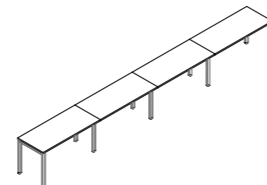

Tipologia

Plataforma Monoface

Plataforma monoface
*com 02 posições

SQR2160 - 2000 X 600 X 730 (2x1000)
SQR2260 - 2400 X 600 X 730 (2x1200)
SQR2360 - 2800 X 600 X 730 (2x1400)
SQR2460 - 3200 X 600 X 730 (2x1600)
SQR2170 - 2000 X 700 X 730 (2x1000)
SQR2270 - 2400 X 700 X 730 (2x1200)
SQR2370 - 2800 X 700 X 730 (2x1400)
SQR2470 - 3200 X 700 X 730 (2x1600)

Plataforma monoface
*com 03 posições

SQR3160 - 3000 X 600 X 730 (3x1000)
SQR3260 - 3600 X 600 X 730 (3x1200)
SQR3360 - 4200 X 600 X 730 (3x1400)
SQR3460 - 4800 X 600 X 730 (3x1600)
SQR3170 - 3000 X 700 X 730 (3x1000)
SQR3270 - 3600 X 700 X 730 (3x1200)
SQR3370 - 4200 X 700 X 730 (3x1400)
SQR3470 - 4800 X 700 X 730 (3x1600)

Plataforma monoface
*com 04 posições

SQR4160 - 4000 X 600 X 730 (4x1000)
SQR4260 - 4800 X 600 X 730 (4x1200)
SQR4360 - 5600 X 600 X 730 (4x1400)
SQR4460 - 6400 X 600 X 730 (4x1600)
SQR4170 - 4000 X 700 X 730 (4x1000)
SQR4270 - 4800 X 700 X 730 (4x1200)
SQR4370 - 5600 X 700 X 730 (4x1400)
SQR4470 - 6400 X 700 X 730 (4x1600)