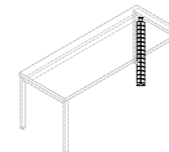

Painel trapézio
*opção com vidro 8mm

APD0838 - 800 X 300 X 25
APD1038 - 1000 X 300 X 25
APD1238 - 1200 X 300 X 25
APD1438 - 1400 X 300 X 25

Painel Divisório

Painel divisório retangular

SQR0830 - 800 X 300 X 15
SQR1030 - 1000 X 300 X 15
SQR1230 - 1200 X 300 X 15
SQR1430 - 1400 X 300 X 15

Organização de Cabos

Guia vertical
*cor preta / uso geral

ACG8040 - 80 X 40 X 705

Duto para subida de cabos
*acoplado

SQR5361 - 50 X 30 X 600

Coluna
*para organizar e ocultar fios

SQR0565 - 565 X 100 X 60

Passa cabos