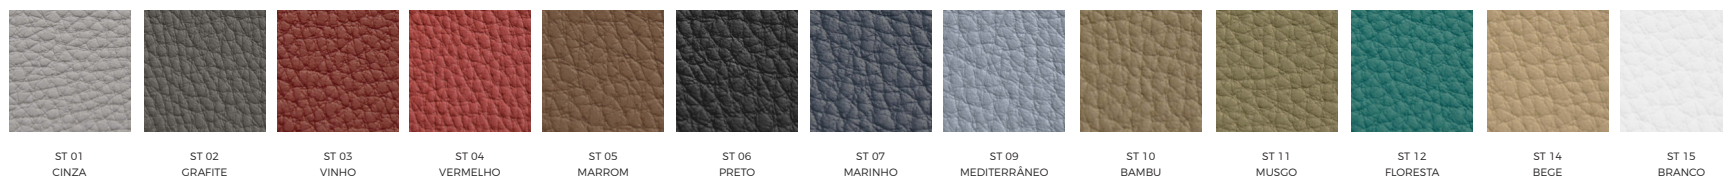

SINTEC | SUPERFÍCIE EM PVC, SOBRE BASE TÊXTIL 100% POLIÉSTER