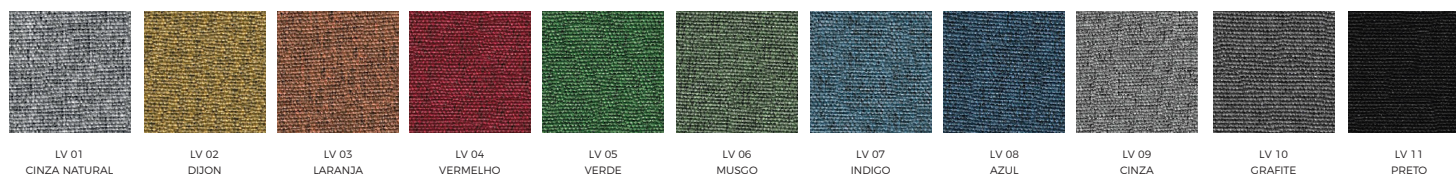

LÂMINA DE MADEIRA | ACABAMENTO VERNIZ UV - FOSCO

CINZA PLATINA LINHEIRO CARVALHO BRANCO NATURAL ROVERE QUARTIER IMBUIA LINHEIRO NOGUEIRA NATURAL NOCE QUARTIER

MDP | LAMINADO MELAMÍNICO - 15,18 E 25MM

ARCILA TX BRANCO TX CINZA TX GRAFITE TX PRETO TX GIANDUJA TRAMA CARVALHO PRATA ITAPUÃ AMÊNDOA CARVALHO MUNIQUE

ACABAMENTO LISO

PINTURA METÁLICA

BRANCO ARCILA PRATA CINZA COBALTO GRAFITE PRETO PRETA

PINTURA MICROTTEXTURIZADA

PM 01 BRANCO PM 02 PRETO PM 03 GRAFITE PM 04 CINZA COBALTO PM 05 CORDA PM 06 CHAMPACNE PM 07 FENDI PM 08 VERDE BAMBU

PM 09 VERDE PASTEL PM 10 AZUL MEDITERRÂNEO PM 11 AZUL FRANCÊS PM 12 GOIABA PM 13 VERMELHO CARDEAL PM 14 MOSTARDA PM 15 CASTANHO PM 16 AZUL ASTRAL PM 17 TERRACOTA

TELA

PRETA

CREPE | TECIDO 100% POLIÉSTER

LAVELLO | TECIDOS PARA LINHA DE ESTOFADOS - 100% POLIÉSTER